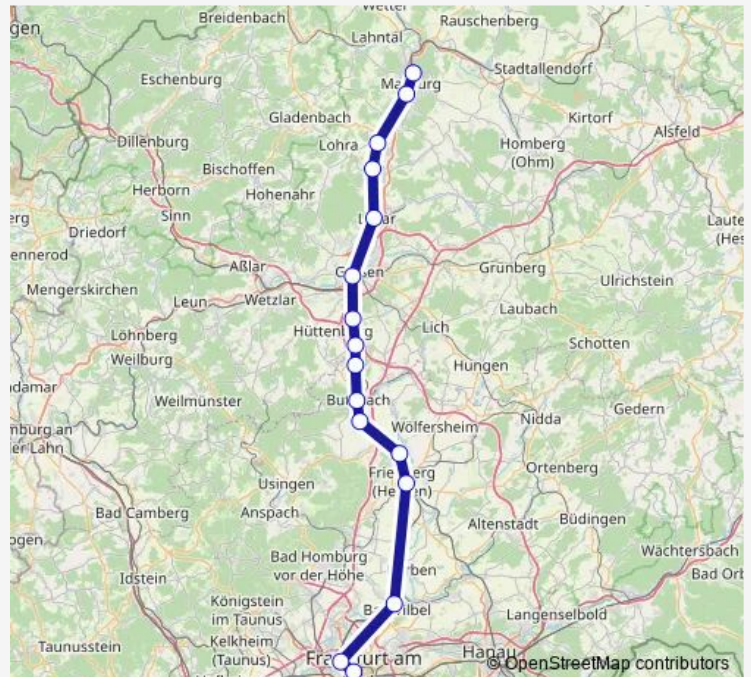

Bad Nauheim Bahnhof

Butzbach-Ostheim Bahnhof

Butzbach Bahnhof

Butzbach-Kirch-Göns Bahnhof

Langgöns Bahnhof

Linden-Großen-Linden Bahnhof

Gießen Bahnhof

### Route schedule

Frankfurt (Main) Hauptbahnhof — Gießen Bahnhof

Monday —

Tuesday —

Wednesday —

Thursday —

Friday —

Saturday 15:33

### Route info

Direction: Frankfurt (Main) Hauptbahnhof

Stops: 11

Trip Duration: 0 hour 53 min

■ RB37

BusMaps

**Direction**

Friedberg (Hessen) Bahnhof — Gießen Bahnhof