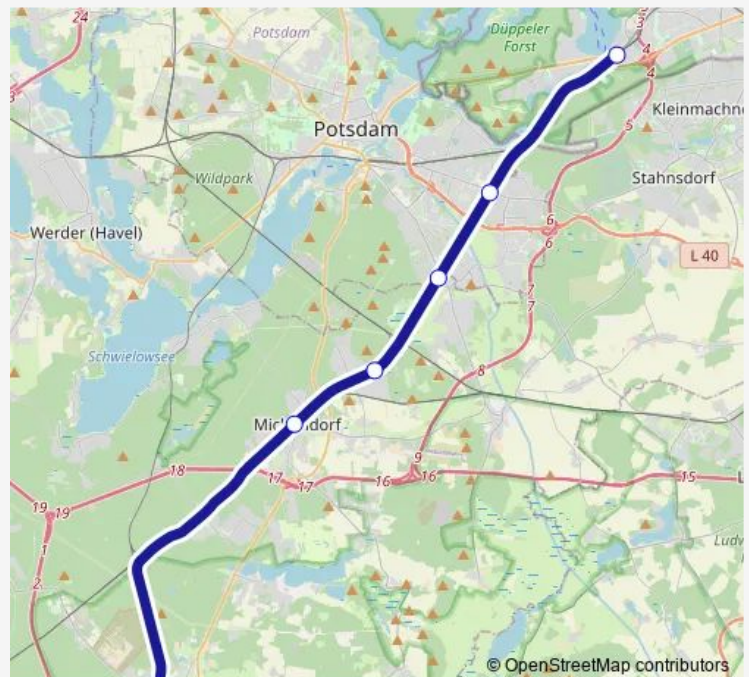

## Rail RB37

[Go to website](#)**Direction**

Beelitz, Stadt Bhf — S Wannsee Bhf (Berlin)

6 stops

[Open route schedule](#)

Beelitz, Stadt Bhf

Michendorf, Bahnhof

Wilhelmshorst, Bahnhof

Potsdam, Rehbrücke Bhf

Potsdam, Medienstadt Babelsberg Bhf

S Wannsee Bhf (Berlin)

## Route schedule

Beelitz, Stadt Bhf — S Wannsee Bhf (Berlin)

Monday 05:39-20:39

Tuesday 05:39-20:39

Wednesday 05:39-20:39

Thursday 05:39-20:39

Friday 05:39-20:39

Saturday 05:39-19:39

## Route info

Direction: Beelitz, Stadt Bhf

Stops: 6

Trip Duration: 0 hour 29 min

■ RB37