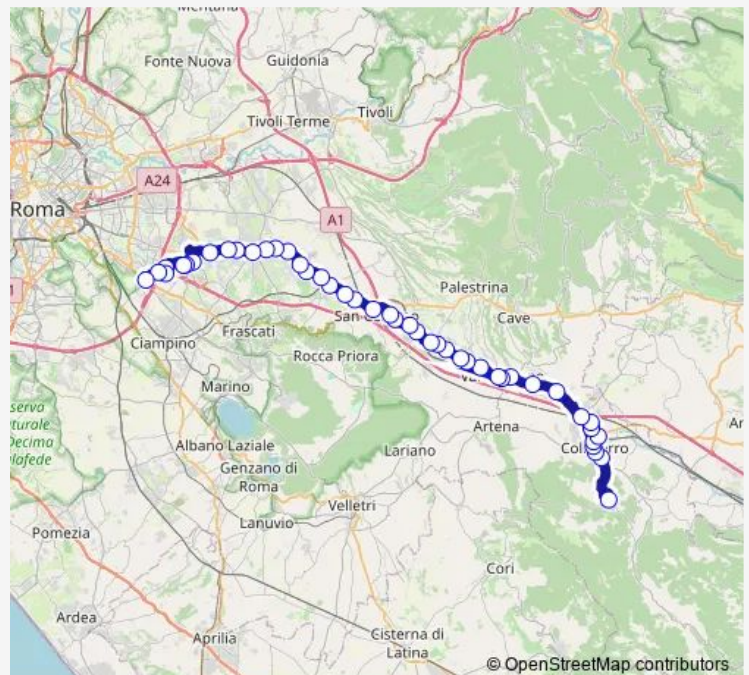

Labico | Via Agrolatino Via Stradella # f14605

Labico | Via Agrolatino Via Olmi # f14606

Palestrina | Via Casilina Via Carchitti # f14607

**Route schedule**

Segni | Largo Sepe # f13787 — Roma | Anagnina (Metro A) # f3583

Monday 06:10-21:10

Tuesday 06:10-21:10

Wednesday 06:10-21:10

Thursday 06:10-21:10

Friday 06:10-21:10

Saturday —

Sunday —

**Route info**

Direction: Segni | Largo Sepe # f13787

Stops: 45

Trip Duration: 1 hour 14 min

■ Segni - Roma Anagnina # Cf054a

Palestrina | Via Casilina (Valvarino) # f14608

SAN Cesareo | Via Casilina Via Donnicciola # f14609