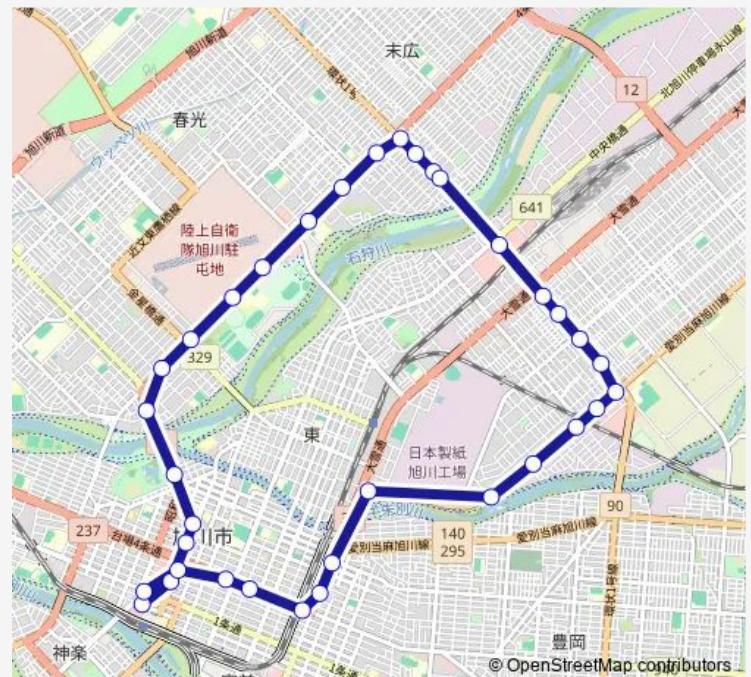

Bus 73-秋月循環線(末広)

[Go to website](#)

Direction

旭川駅前 — 1条7丁目

35 stops

[Open route schedule](#)

- 旭川駅前
- 2条緑橋通
- 5条緑橋通
- 市役所前
- 常磐公園前
- 本町
- 大町1条3丁目
- 護国神社前
- スタルヒン球場前
- 花咲町4丁目自衛隊前
- 花咲町6丁目
- 花咲町7丁目
- 末広1条2丁目
- 末広1条3丁目
- 末広東1条3丁目仲
- 末広東2条3丁目
- 末広東3条3丁目
- 流通団地1条2丁目
- 永山2条4丁目
- 永山5条4丁目
- 永山6条4丁目

Route schedule

旭川駅前 — 1条7丁目

| | |
|-----------|-------------|
| Monday | 07:32-17:15 |
| Tuesday | 07:32-17:15 |
| Wednesday | 07:32-17:15 |
| Thursday | 07:32-17:15 |
| Friday | 07:32-17:15 |
| Saturday | 13:15-15:15 |
| Sunday | 13:15-15:15 |

Route info

Direction: 旭川駅前

Stops: 35

Trip Duration: 0 hour 58 min

73-秋月循環線(末広)

永山8条4丁目

永山10条4丁目

永山10条3丁目

永山2番線1丁目

新星町

新星町入口

大雪通2丁目

8条18丁目

6条18丁目

4条18丁目

4条14丁目