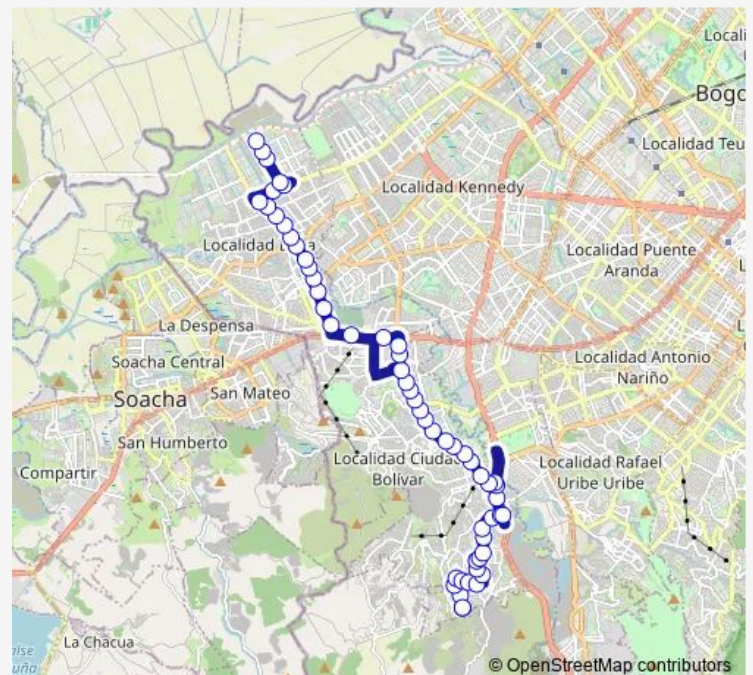

KR 17M - CL 69C Sur

KR 17M - CL 66A Sur

DG 64 A Bis Sur - KR 17D Bis

AV. Boyacá - CL 64ABis Sur

AV. Boyacá - CL 64 Sur

AV. Boyacá - KR 18 Bis

AV. Boyacá - CL 60B Bis Sur

AV. Boyacá - CL 60 Sur

DG 62 Sur - KR 19a

### Route schedule

KR 18G - CL 81G Br. Arabia — KR 18G - CL 81G Br. Arabia

Monday 03:15-22:00

Tuesday 03:15-22:00

Wednesday 03:15-22:00

Thursday 03:15-22:00

Friday 03:15-22:00

Saturday 03:15-22:00

### Route info

Direction: KR 18G - CL 81G Br. Arabia

Stops: 56

Trip Duration: 2 hour 21 min

P44 — Bosa Santa Fe

BusMaps

DG 62 Sur - KR 20a

DG 62 Sur - KR 22a