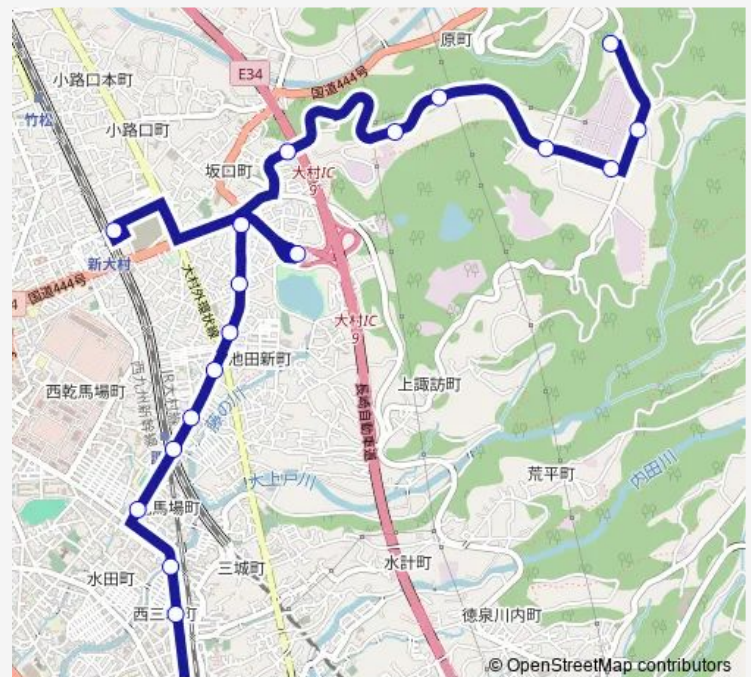

大村インター上り

浄水場前下り

工業技術センター上り

ナーク前上り

見淵上り

雄ヶ原上り

スカイパーク入口上り

三彩の里上り

### Route schedule

大村ターミナル1番のりば — 三彩の里上り

Monday —

Tuesday —

Wednesday —

Thursday —

Friday —

Saturday 08:05-17:10

Sunday 08:05-17:10

### Route info

Direction: 大村ターミナル1番のりば

Stops: 20

Trip Duration: 0 hour 24 min

■ 3三彩の里 — 3三彩の里新大村駅・大村インター

3三彩の里 Bus time schedules and route maps are available in an offline PDF at [busmaps.com](https://busmaps.com). Use the [busmaps.com](https://busmaps.com) website to see live bus times, train schedule or subway schedule, and step-by-step directions for all public transit in Omura