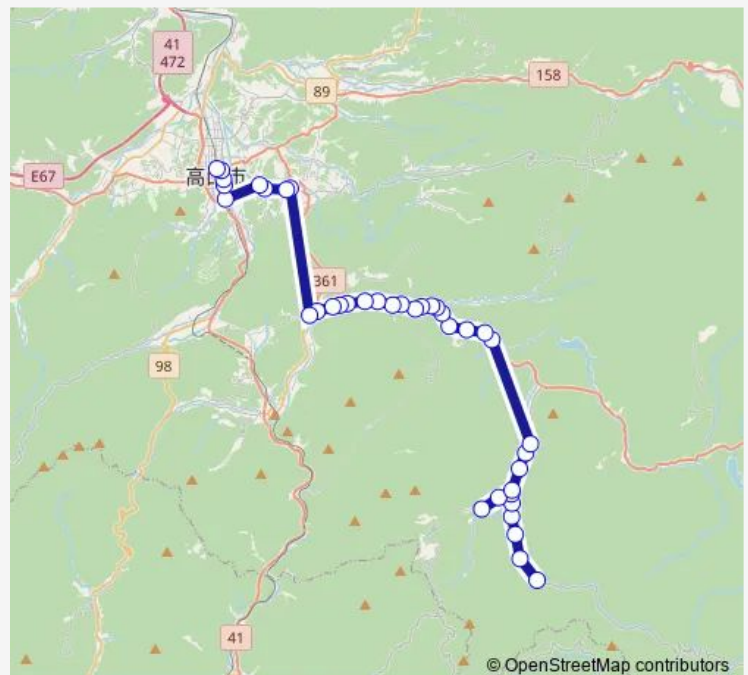

Thursday 06:16-18:20

Friday 06:16-18:20

Saturday 06:16

Sunday 06:16

Route info

Direction: 秋神温泉

Stops: 39

Trip Duration: 1 hour 4 min

A0 朝日線

甲円城寺前

七本さわら公園前

甲見座口

小谷

小屋名八幡神社前

小屋名田中前

小屋名診療所前

日赤前

名田町五丁目

高山濃飛バスセンター

Direction

高山濃飛バスセンター — 秋神温泉

39 stops

[Open route schedule](#)

高山濃飛バスセンター