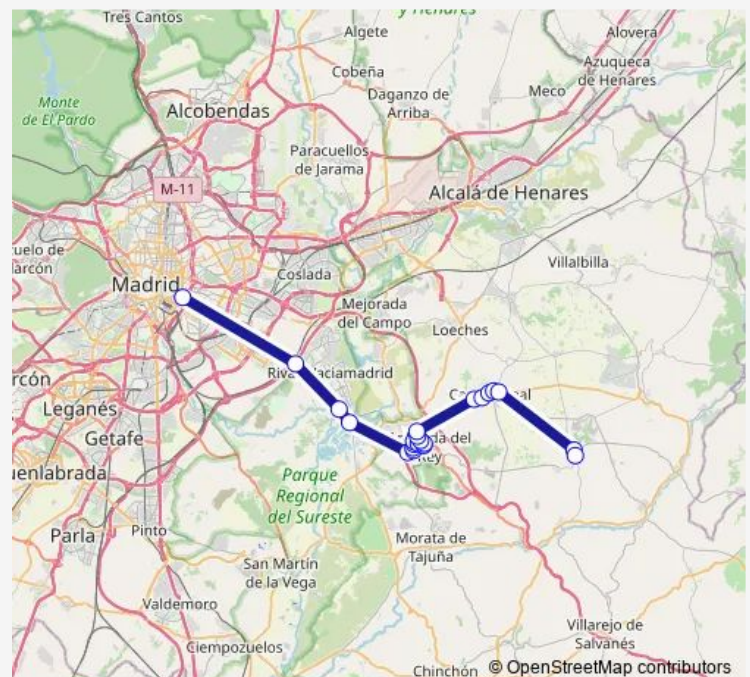

Av.Alcalá Henares-Urb.Villares

Ctra.M209-Urb.Montehermoso

Ctra.M209-Barrio De La Virgen

les Campo Real

Pza.Mayor-Ayuntamiento

Gta.San Sebastián-Av.Arganda

Ctra.Villar Del Olmo-Piscina

Alcalá-Espino

Saturday —

Sunday —

Route info

Direction: Reyes Magos-Instituto

Stops: 13

Trip Duration: 0 hour 42 min

Direction

Alcalá-Miguel De Cervantes — V.Mediterráneo-Conde Casal

21 stops

[Open route schedule](#)

Alcalá-Miguel De Cervantes

Alcalá-Cañada

Ctra.Villar Del Olmo-Los Altos

Gta.San Sebastián-Av.Arganda

Ctra.M209-Barrio De La Virgen

Ctra.M209-Urb.Montehermoso

Av.Alcalá Henares-Urb.Villares

Av.Valdearganda-Pza.Progreso

Ctra.Loeches-Parque

Pºestación-Est.Arganda Del Rey

Av.Lisboa-Pza.Estocolmo

Av.Londres-Av.Haya

Praga-Pza.Bratislava

Ronda Sur-Hospital Del Sureste