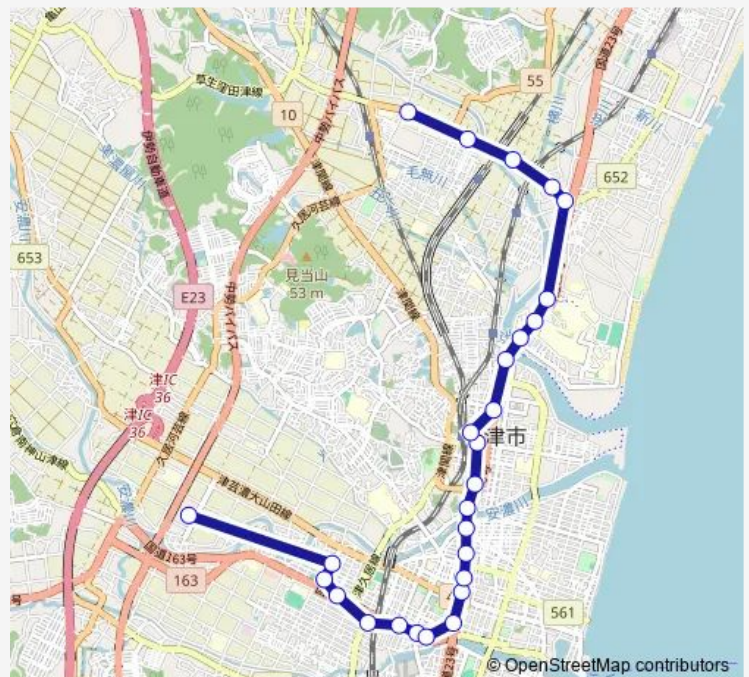

### Direction

日硝ハイウエーアリーナ — 高田高校前

27 stops

[Open route schedule](#)

日硝ハイウエーアリーナ

西古河町

津高校口

南二丁目 (津)

大学病院前 (津)

### Route schedule

日硝ハイウエーアリーナ — 高田高校前

Monday 20:45

Tuesday 20:45

Wednesday 20:45

Thursday 20:45

Friday 20:45

Saturday —

### Route info

Direction: 日硝ハイウエーアリーナ

Stops: 27

Trip Duration: 0 hour 37 min

■ 56 一身田大里・サオリーナ線

三重大学前

白塚口・栗真中山町

津北整形外科前