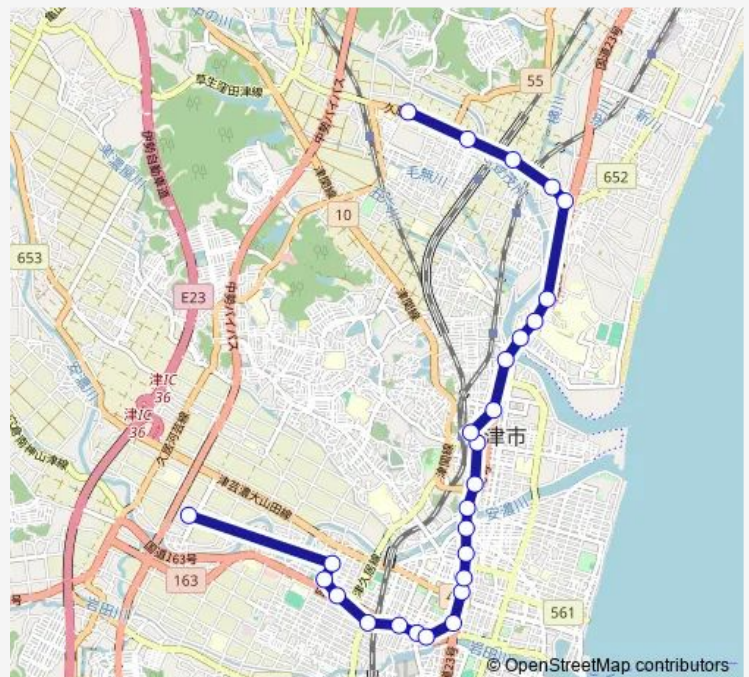

上浜町

新江戸橋

大学病院前 (津)

Route schedule

日硝ハイウエーアリーナ — 高田高校前

Monday 20:45

Tuesday 20:45

Wednesday 20:45

Thursday 20:45

Friday 20:45

Saturday —

Sunday —

Route info

Direction: 日硝ハイウエーアリーナ

Stops: 27

Trip Duration: 0 hour 37 min

■ 56 一身田大里・サオリーナ線

三重大学前

白塚口・栗真中山町

津北整形外科前

北部市民センター前

一身田団地前

高田高校前

Bus time schedules and route maps are available in an offline PDF at busmaps.com. Use the busmaps.com website to see live bus times, train schedule or subway schedule, and step-by-step directions for all public transit in Tsu