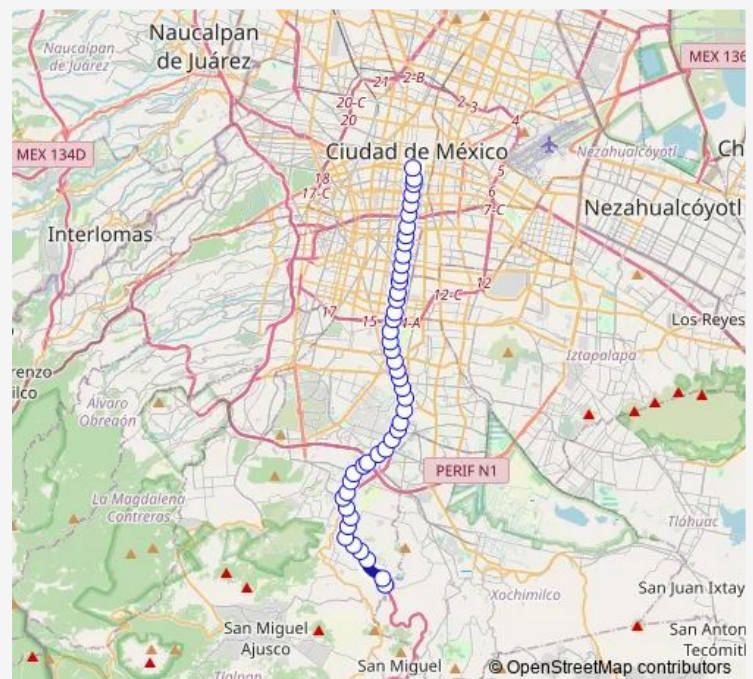

Calz. de Tlalpan - Calz. del Hueso

Calz. de Tlalpan - Textitlan

Calz. de Tlalpan - División del Norte

Route schedule

Autopista México-Cuernavaca — Flamencos

Monday 00:00

Tuesday 00:00

Wednesday 00:00

Thursday 00:00

Friday 00:00

Saturday 00:00

Sunday 00:00

Route info

Direction: Autopista México-Cuernavaca

Stops: 46

Trip Duration: 1 hour 53 min

111-A — Izazaga - Caseta

Calz. de Tlalpan - Nezahualpilli

Calz. de Tlalpan - Xotepingo

Calz. de Tlalpan - La Virgen

Calz. de Tlalpan - Retorno 814

Calz. de Tlalpan - Cerro de San Antonio

Puerto Rico - Calz. de Tlalpan

Thursday 00:00

Friday 00:00

Saturday 00:00

Sunday 00:00

Route info

Direction: Chimalpopoca

Stops: 46

Trip Duration: 1 hour 53 min