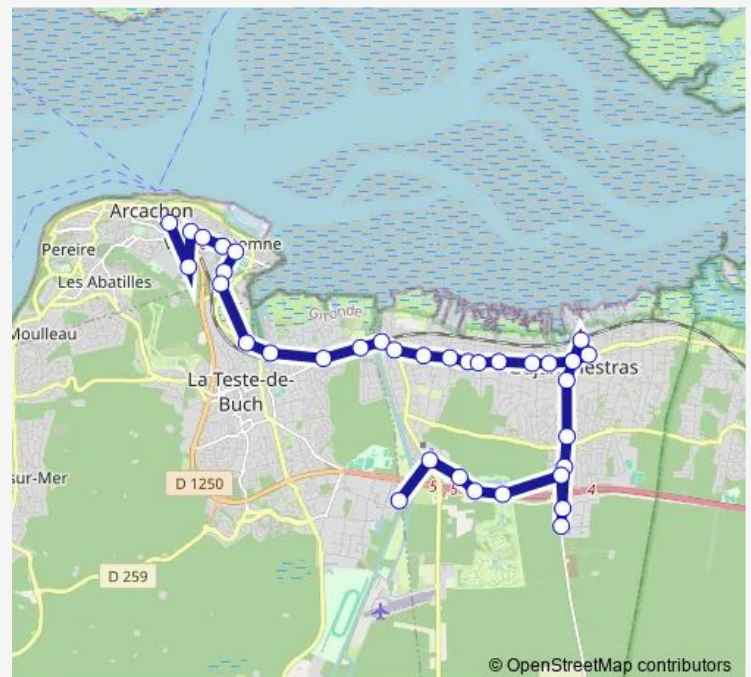

Direction

Pôle de Santé — Gare d'Arcachon

36 stops

[Open route schedule](#)

Pôle de Santé

Parcs de Loisirs

Maison des Associations

Casino Gujan-Mestras

La Prairie

Route schedule

Pôle de Santé — Gare d'Arcachon

Monday	16:55
Tuesday	16:55
Wednesday	12:20
Thursday	16:55
Friday	16:55
Saturday	—
Sunday	—

Route info

Direction: Pôle de Santé

Stops: 36

Trip Duration: 0 hour 54 min

© OpenStreetMap contributors

■ L02 — Ligne 02

BusMaps

Meyran La Pergola

Paradis

La Hume Cinema

Gare de La Hume

Clairbois

Dantin

Port de la Teste

Prés Salés Ouest

Règue Verte

Les Mouettes

Boulevard Deganne

Lycée Saint-Elme

Saint-Dominique