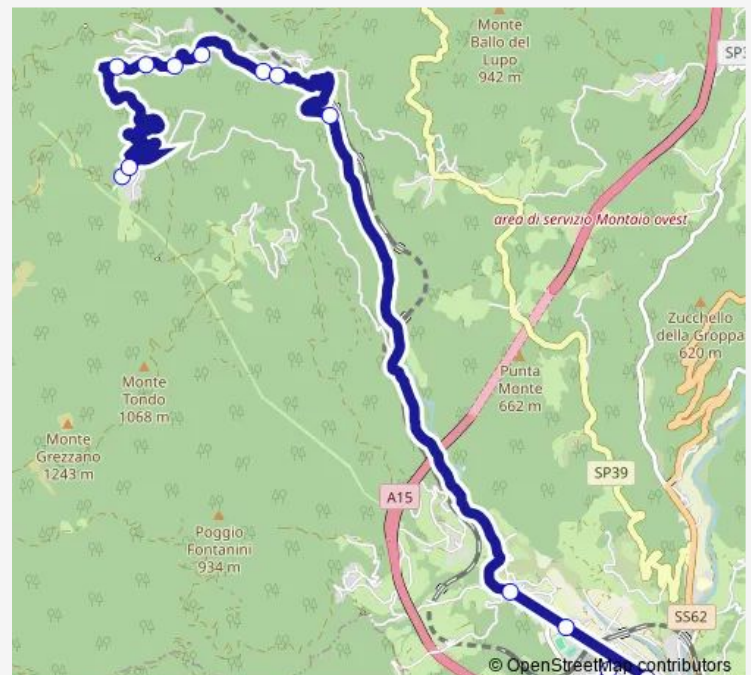

Monti Di Guinadi

Baselica

Cimitero Baselica

Baselica 1

Guinadi Superiore

Cimitero Guinadi

Borgallo

Casa Corvi

Case Nuove

Bambarone

Piazza Italia

Bivio Zeri

Pontremoli

Route schedule

Cervara — Pontremoli

Monday	06:45-13:40
Tuesday	06:45-13:40
Wednesday	06:45-13:40
Thursday	06:45-13:40
Friday	06:45-13:40
Saturday	06:45-13:40
Sunday	—

Route info

Direction: Cervara

Stops: 15

Trip Duration: 0 hour 25 min

L02 — Pontremoli-Cervara

Direction

Pontremoli — Vignola

11 stops