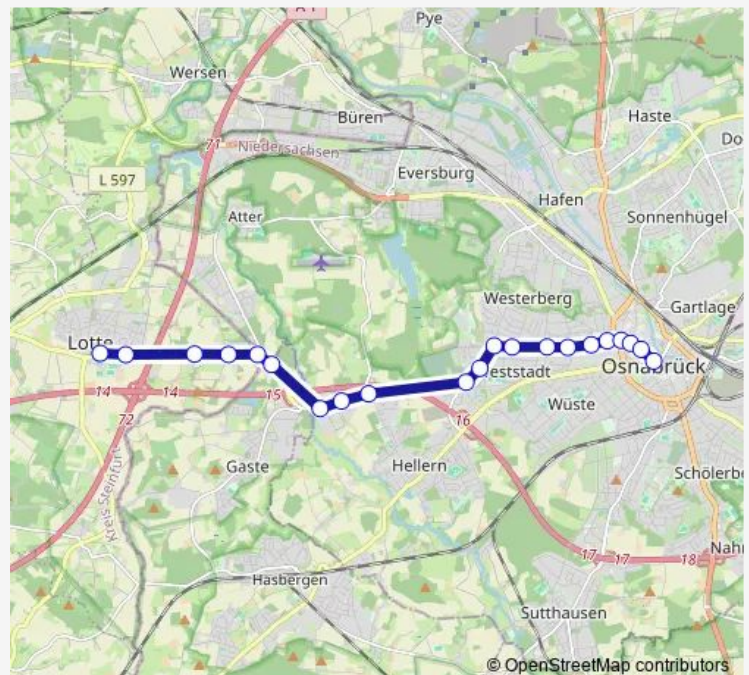

Osnabrück Nikolaizentrum

Osnabrück Heger Tor

Osnabrück Weißenburger Straße

Osnabrück Hans-Calmeyer-Platz

Osnabrück Saarplatz

Osnabrück Richard-Wagner-Straße

Osnabrück Lotter Kirchweg

Osnabrück Voßkamp

Osnabrück Teichweg

Osnabrück Kirchstraße

Osnabrück Barenteich

Route schedule

Osnabrück Neumarkt — Lotte, Grundschule

Monday —

Tuesday —

Wednesday —

Thursday —

Friday —

Saturday 01:10-03:30

Sunday 01:10-03:30

Route info

Direction: Osnabrück Neumarkt

Stops: 38

Trip Duration: 0 hour 38 min

■ N15

Osnabrück P+R Rubbenbruchsee

Osnabrück Landwehrstraße

Osnabrück An der Landwehr

Osnabrück Storkamp

Osnabrück Flugplatz Atterheide

Atter Schule

Atter Bahnhofstraße