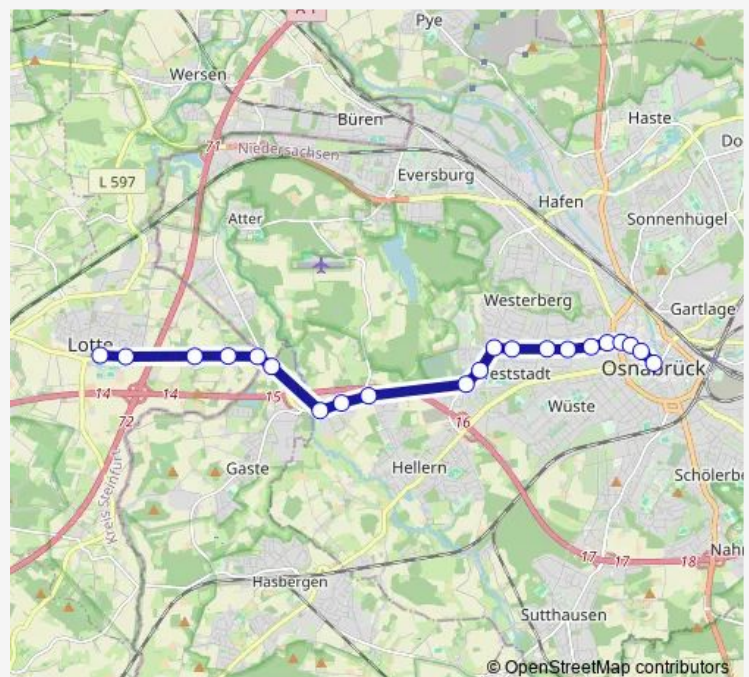

Thursday —

Friday —

Saturday 00:50-04:08

Sunday 00:50-04:08

Route info

Direction: Lotte, Grundschule

Stops: 21

Trip Duration: 0 hour 21 min

■ N15

Direction

Osnabrück Neumarkt — Lotte, Grundschule

38 stops

[Open route schedule](#)

Osnabrück Neumarkt

Osnabrück Kamp-Promenade

Osnabrück Nikolaizentrum

Osnabrück Heger Tor

Osnabrück Weißenburger Straße

Osnabrück Hans-Calmeyer-Platz

Osnabrück Saarplatz

Osnabrück Richard-Wagner-Straße

Osnabrück Lotter Kirchweg

Osnabrück Voßkamp

Osnabrück Klinikum Finkenhügel

Direction: Osnabrück Neumarkt

Stops: 38

Trip Duration: 0 hour 38 min

Osnabrück Flugplatz Atterheide

Atter Schule

Atter Bahnhofstraße

Osnabrück Preußenweg

Osnabrück Birkenallee