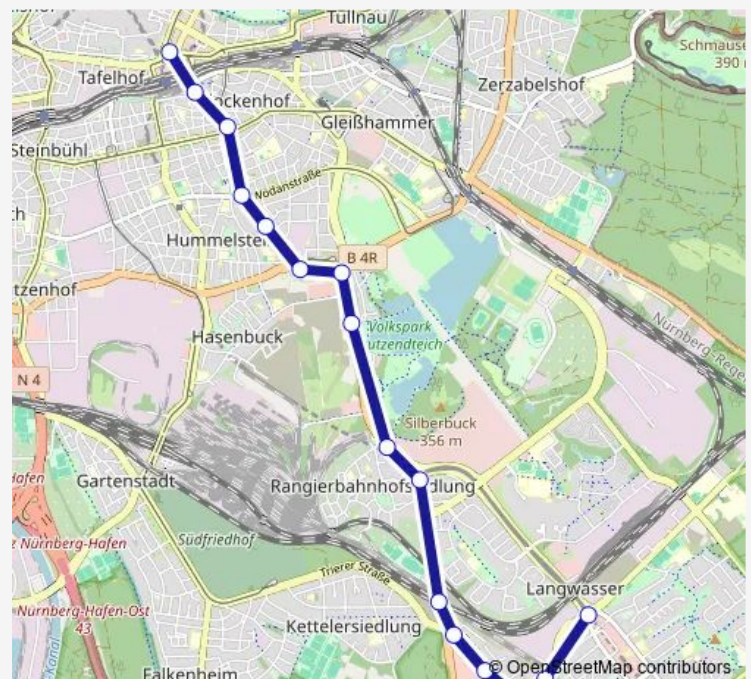

Bus N15

[Go to website](#)

Direction

Nürnberg Hbf — Nürnb. Langwasser Mitte

16 stops

[Open route schedule](#)

Nürnberg Hbf

Nürnberg Widhalmstr.

Nürnberg Schweiggerstr.

Nürnberg Wodanstr.

Nürnberg Tristanstraße

Nürnberg Hiroshimaplatz

Nürnberg Bayernstr.

Nürnberg Oskar-v.-Miller-Str.

Nürnberg Bauernfeindstr.

Nürnberg Neuselsbrunn

Nürnberg Harnischschlag

Nürnberg Harnischschlag

Nürnberg Nötteleinweg

Nürnberg Neulandsiedlung

Nürnberg Werkvolksiedlung

Nürnb. Langwasser Mitte

Route schedule

Nürnberg Hbf — Nürnb. Langwasser Mitte

Monday —

Tuesday —

Wednesday 01:30-03:30

Thursday —

Friday —

Saturday —

Sunday —

Route info

Direction: Nürnberg Hbf

Stops: 16

Trip Duration: 0 hour 17 min

■ N15

BusMaps