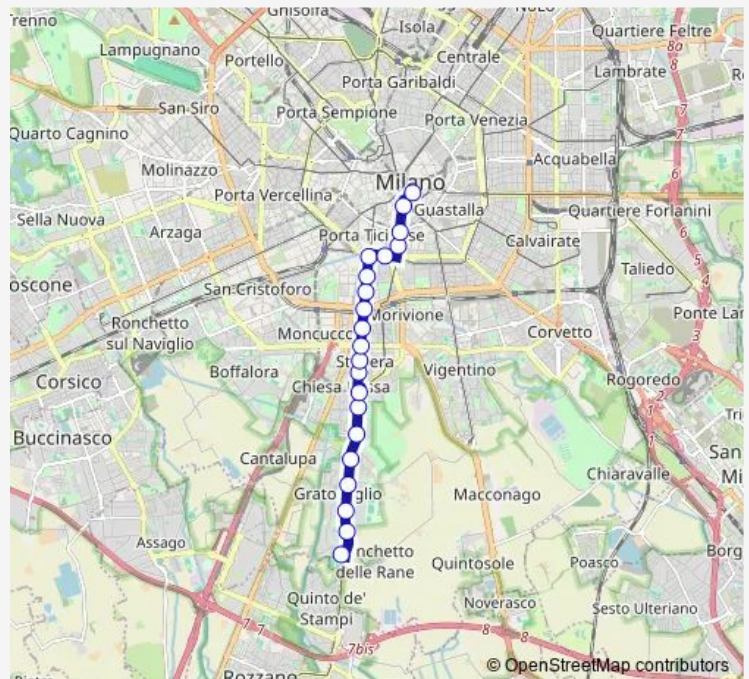

via montegani via neera

p.za abbiategrasso m2

via dei missaglia via boifava

via dei missaglia (isola anita)

via dei missaglia via de ruggiero

via dei missaglia via feraboli

via dei missaglia via saponaro

via dei missaglia (scuola santarosa)

### Route schedule

diaz — gratosoglio

Monday 02:03-05:03

Tuesday —

Wednesday 02:03-05:03

Thursday —

Friday —

Saturday 02:03-05:03

### Route info

Direction: diaz

Stops: 21

Trip Duration: 0 hour 23 min

■ N15 — gratosoglio - p.za diaz (chiusura p.za velasca)