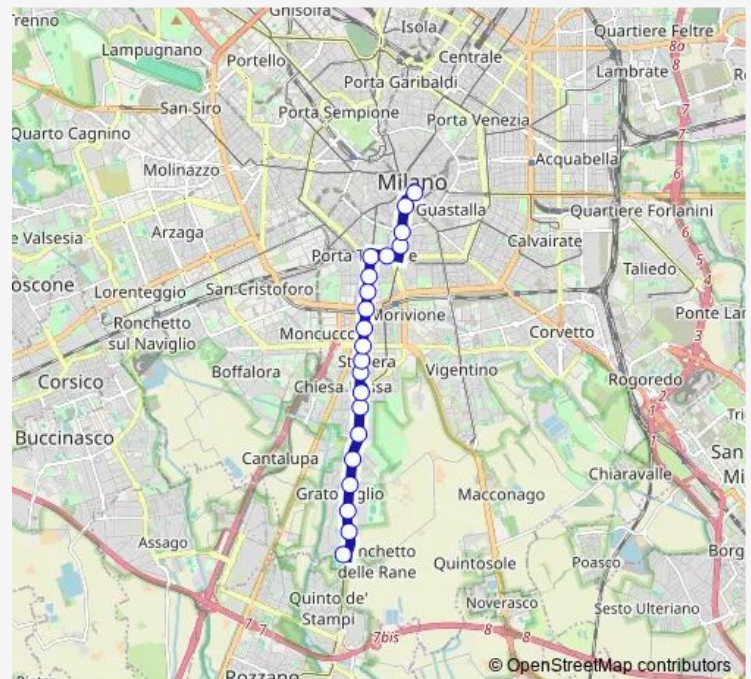

02:03-05:03

Sunday

02:03-05:03

Route info

Direction: diaz

Stops: 21

Trip Duration: 0 hour 23 min

■ N15 — gratosoglio - p.za diaz (chiusura p.za velasca)

Direction

gratosoglio — diaz

21 stops

[Open route schedule](#)

gratosoglio

via dei missaglia (scuola santarosa)

via dei missaglia via saponaro

via dei missaglia via feraboli

via dei missaglia via de ruggiero

via dei missaglia (isola anita)

via dei missaglia via boifava

p.za abbiategrosso m2

via montegani via neera

via montegani via palmieri

via montegani v.le da cermenate

via meda via spaventa