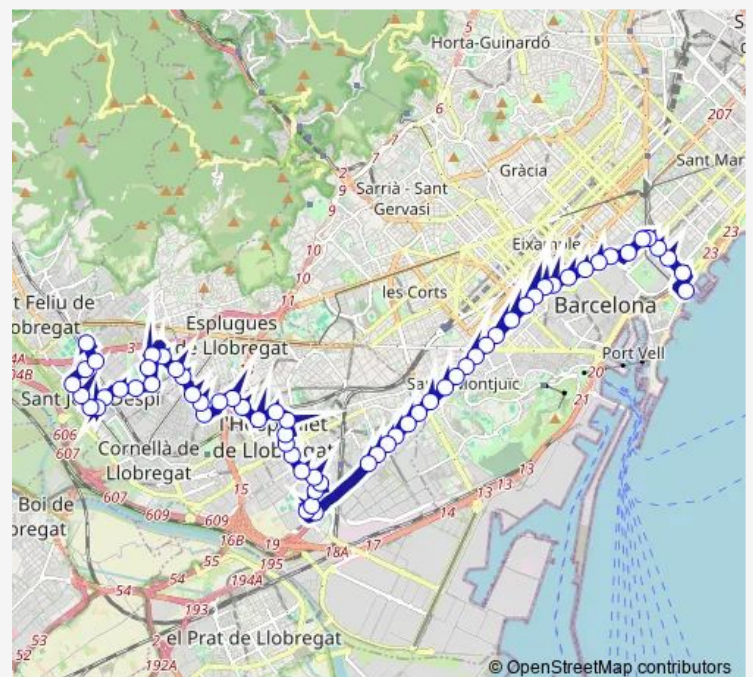

Metro Marina

Almogàvers - Marina

Almogàvers - Roger de Flor

Arc de Triomf

Ronda Sant Pere - Girona

Metro Urquinaona

Pl Catalunya - Rambla Catalunya

Ronda Universitat - Pl Universitat

Pl Universitat

Gran Via - Casanova

Gran Via - Villarroel

Gran Via - Calàbria

Gran Via - Vilamarí

Gran Via - Pl Espanya

Pl Espanya - Fgc

Gran Via - Farel

Gran Via - Moianès

Route schedule

Pg Marítim — Torreblanca - Av. Generalitat

| | |
|-----------|---------------------------|
| Monday | 03:05-02:45 ⁺¹ |
| Tuesday | 03:05-02:45 ⁺¹ |
| Wednesday | 03:05-02:45 ⁺¹ |
| Thursday | 03:05-02:45 ⁺¹ |
| Friday | 03:05-02:45 ⁺¹ |
| Saturday | 03:05-02:45 ⁺¹ |
| Sunday | 03:05-02:45 ⁺¹ |

Route info

Direction: Pg Marítim

Stops: 64

Trip Duration: 1 hour 27 min

La Campana

Gran Via - Ildefons Cerdà

Ildefons Cerdà - Ciutat de la Justícia

Av Granvia - Alhambra