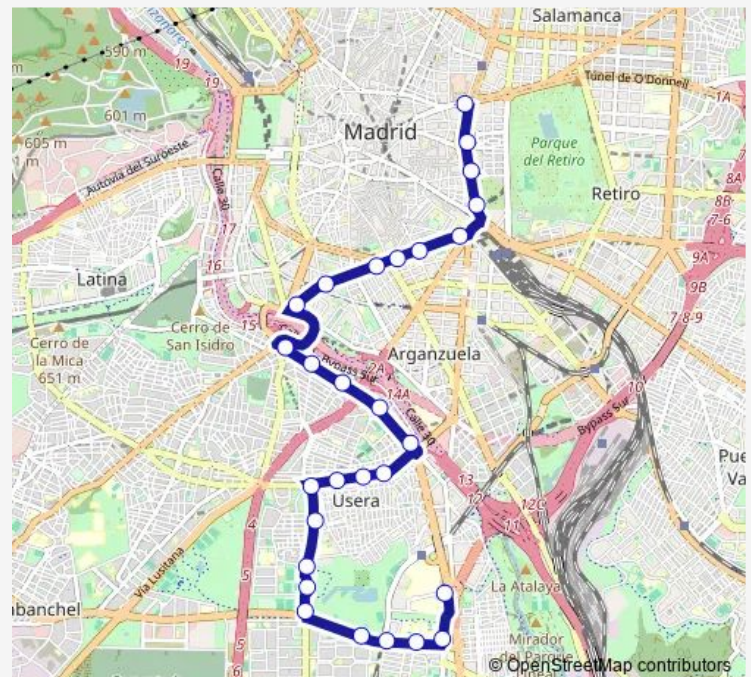

### Route schedule

Hospital 12 Octubre — Cibeles

Monday	03:10-02:35 <sup>+1</sup>
Tuesday	03:10-02:35 <sup>+1</sup>
Wednesday	03:10-02:35 <sup>+1</sup>
Thursday	03:10-02:35 <sup>+1</sup>
Friday	03:10-02:50 <sup>+1</sup>
Saturday	03:05-02:50 <sup>+1</sup>
Sunday	03:05-02:35 <sup>+1</sup>

### Route info

Direction: Hospital 12 Octubre

Stops: 28

Trip Duration: 0 hour 54 min

N15 — Plaza de Cibeles - Hospital 12 de Octubre

Embajadores - Ronda De Valencia

Teatro Circo Price

Reina Sofia