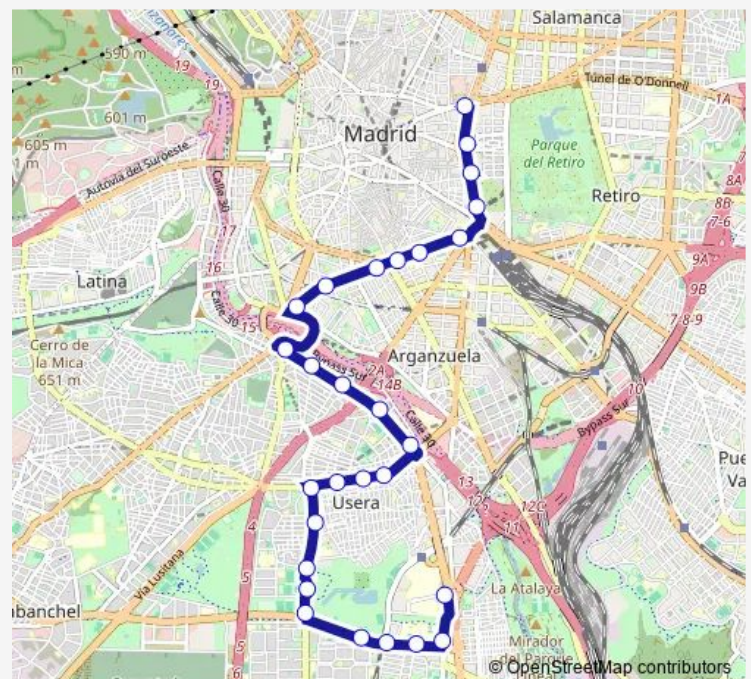

Olmos

Embajadores - Acacias

Route schedule

Hospital 12 Octubre — Cibeles

Monday	03:10-02:35 ⁺¹
Tuesday	03:10-02:35 ⁺¹
Wednesday	03:10-02:35 ⁺¹
Thursday	03:10-02:35 ⁺¹
Friday	03:10-02:50 ⁺¹
Saturday	03:05-02:50 ⁺¹
Sunday	03:05-02:35 ⁺¹

Route info

Direction: Hospital 12 Octubre

Stops: 28

Trip Duration: 0 hour 54 min

N15 — Plaza de Cibeles - Hospital 12 de Octubre

Embajadores - Ronda De Valencia

Teatro Circo Price

Reina Sofia

Prado - Atocha

Museo Del Prado - Jardín Botánico

Neptuno

Cibeles

Direction

Cibeles — Hospital 12 Octubre

32 stops

[Open route schedule](#)

Route info

Direction: Cibeles

Stops: 32

Trip Duration: 0 hour 50 min

Plaza De La Asociación

Campotejar - Gran Avenida

Orcasitas

Orcasur - Pza Del Pueblo