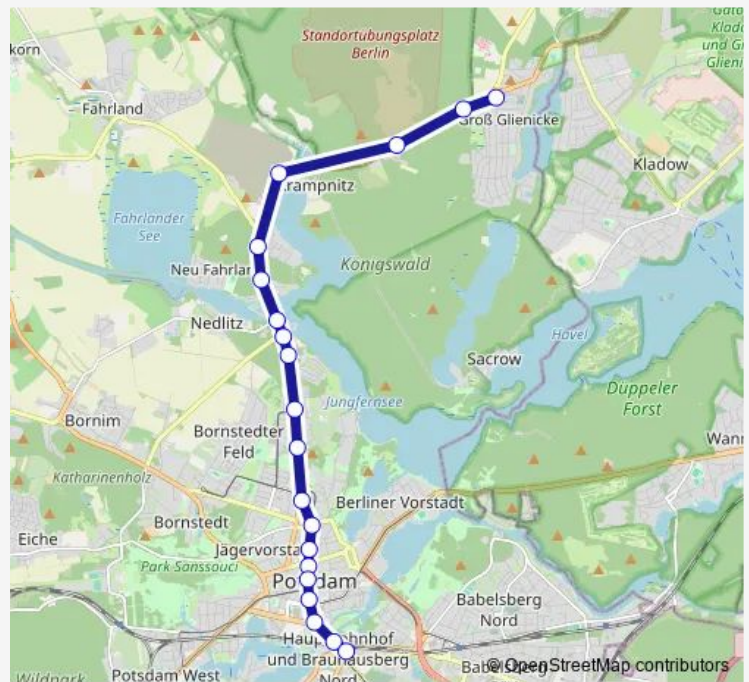

Lange Brücke

S Potsdam Hauptbahnhof (Ankunft)

Route schedule

Birkenweg — S Potsdam Hauptbahnhof (Ankunft)

Monday 25:42-02:42⁺¹

Tuesday 03:42-02:42⁺¹

Wednesday 03:42-05:42

Thursday —

Friday 25:42-02:42⁺¹

Saturday 03:42-02:42⁺¹

Sunday 03:42-05:42

Route info

Direction: Birkenweg

Stops: 20

Trip Duration: 0 hour 19 min

■ N15

BusMaps

Direction

S Potsdam Hauptbahnhof — Birkenweg

25 stops

[Open route schedule](#)

S Potsdam Hauptbahnhof

Alter Markt/Landtag

Platz der Einheit/West

Bassinplatz

Hebbelstr.

Nauener Tor (E)

Jägertor/Justizzentrum

Reiterweg/Jägerallee

Am Pfingstberg

Rote Kaserne/Nedlitzer Str.

Potsdam, Campus Jungfernsee/Nedlitzer Str.