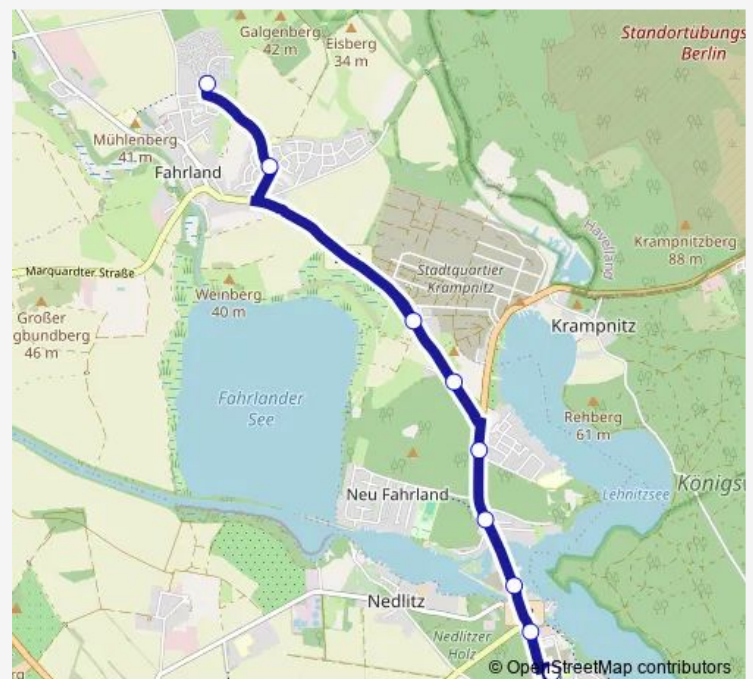

Potsdam, Am Pfingstberg

Potsdam, Am Schragen/Russische Kolonie

Potsdam, Reiterweg/Alleestr.

Potsdam, Rathaus

Potsdam, Nauener Tor

Potsdam, Brandenburger Str.

Potsdam, Platz der Einheit/West

Potsdam, Alter Markt/Landtag

Potsdam, Lange Brücke

S Potsdam Hauptbahnhof

Route schedule

Potsdam, Birkenweg — S Potsdam Hauptbahnhof

Monday	—
Tuesday	—
Wednesday	—
Thursday	—
Friday	25:40-02:40 ⁺¹
Saturday	03:40-02:40 ⁺¹
Sunday	03:40-05:40

Route info

Direction: Potsdam, Birkenweg

Stops: 20

Trip Duration: 0 hour 21 min

■ N15

BusMaps

Direction

Potsdam, Campus Jungfernsee — Potsdam, Am Upstall

9 stops

[Open route schedule](#)

Potsdam, Campus Jungfernsee

Potsdam, Amundsenstr./Nedlitzer Str.

Potsdam, Römerschanze

Potsdam, Heinrich-Heine-Weg

Potsdam, Bassewitz

Potsdam, Plantagenweg