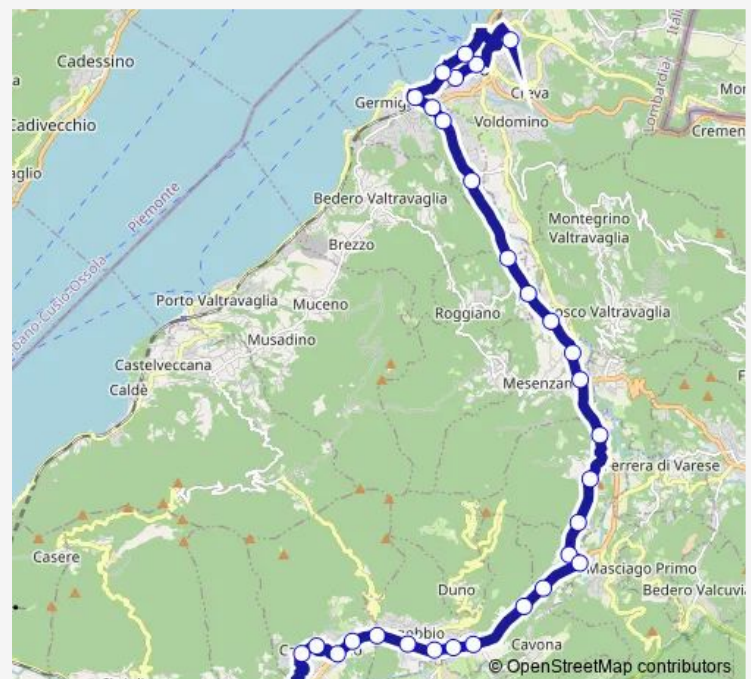

### Route info

Direction: Luino, Cervinia fr. Isis,Luino Scuole

Stops: 39

Trip Duration: 0 hour 51 min

Cuveglio, per Cavona,campo sport. Cavona

Cuveglio, Battaglia S. Martino/Matteotti

Cuveglio, Battaglia S.Martino/Milano