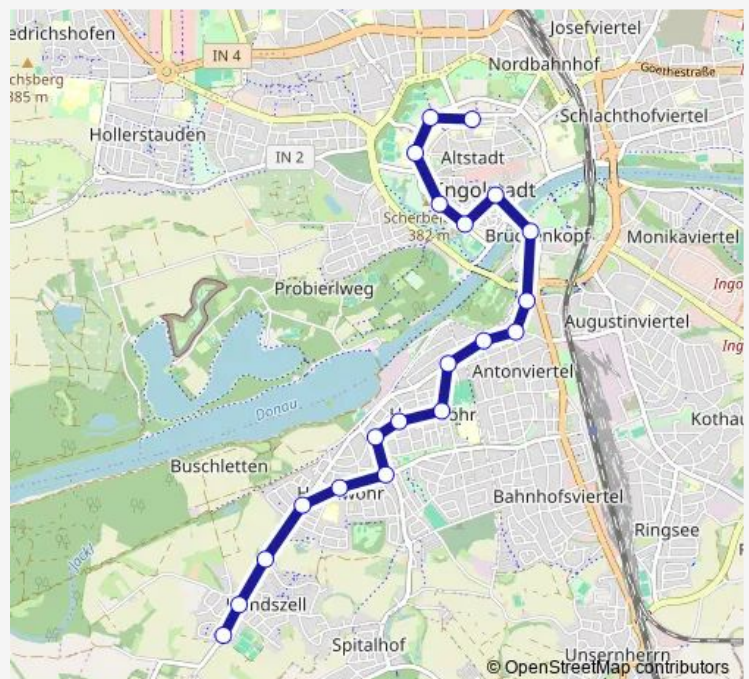

Universität (Kreuztor)

Taschenturm

Christoph-Scheiner-Gymnasium

Ingolstadt, Rathausplatz

Brückenkopf

Haunwöhrer Straße

Eigenheimstraße

Mendlstraße

Auenstraße

Ingolstadt, Spitalhofstraße

Zeppelinstraße

Ingolstadt, Oberringstraße

Schrobenhausener Straße

Ingolstadt, Berliner Straße

Wittelsbacher Straße

Hackenschwaige

Isidor-Stürber-Straße

Lechermannstraße

Kirchstraße

Route schedule

Ingolstadt, Zob — Knoglersfreude

Monday	21:00-00:15 ⁺¹
Tuesday	21:00-00:15 ⁺¹
Wednesday	21:00-00:15 ⁺¹
Thursday	21:00-00:15 ⁺¹
Friday	21:00-02:15 ⁺¹
Saturday	03:15-02:15 ⁺¹
Sunday	03:15-00:15 ⁺¹

Route info

Direction: Ingolstadt, Zob

Stops: 24

Trip Duration: 0 hour 27 min

■ N15

Silesiusstraße

Hans-Böckler-Straße

Knoglersfreude