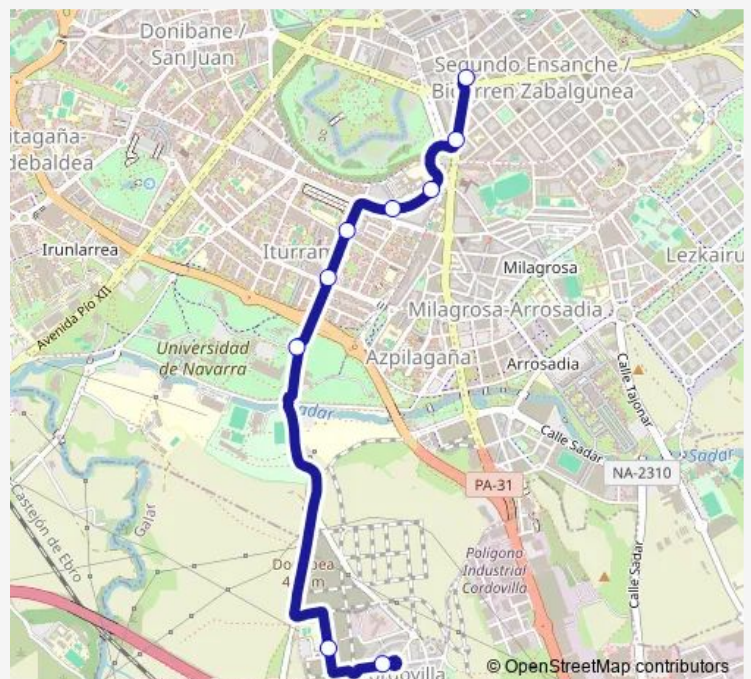

Cordovilla c/ Esquíroz (frente Edif. El Centro)

Route schedule

Pza. Príncipe de Viana (c/ Sancho el Mayor) — Cordovilla c/ Esquíroz (frente Edif. El Centro)

Monday	—
Tuesday	—
Wednesday	—
Thursday	24:00-02:00 ⁺¹
Friday	04:00-02:00 ⁺¹
Saturday	04:00-02:00 ⁺¹
Sunday	04:00-06:00

Route info

Direction: Pza. Príncipe de Viana (c/ Sancho el Mayor)

Stops: 9

Trip Duration: 0 hour 25 min

N15 — Pza Principe de Viana - Cordovilla

Direction

Cordovilla c/ Esquíroz (frente Edif. El Centro) — Pza. Príncipe de Viana (c/ Sancho el Mayor)