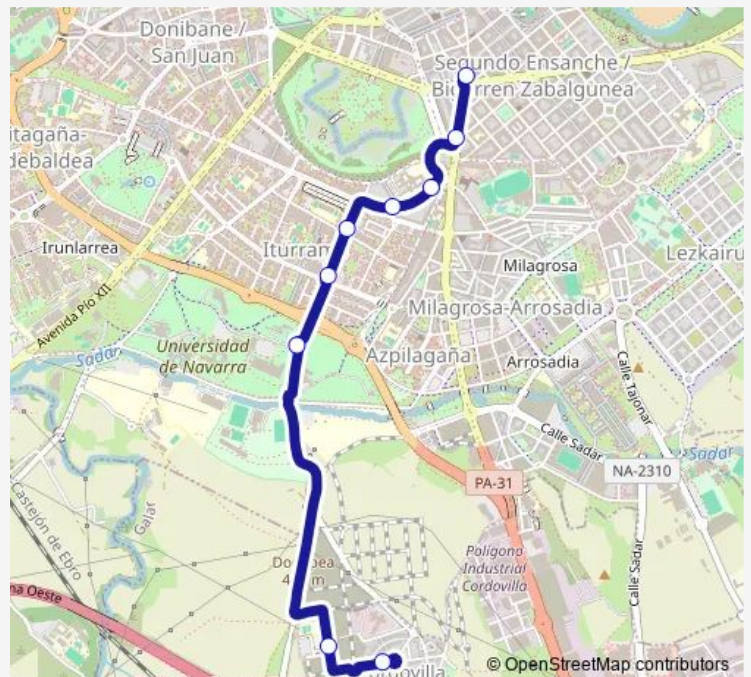

Bus N15 Pza Principe de Viana - Cordovilla

[Go to website](#)

Direction

Pza. Príncipe de Viana (c/ Sancho el Mayor) — Cordovilla c/ Esquíroz (frente Edif. El Centro)

9 stops

[Open route schedule](#)

Pza. Príncipe de Viana (c/ Sancho el Mayor)

Avda. Zaragoza (frente nº 13)

Avda. Sancho el Fuerte (frente nº 1)

Avda. Sancho el Fuerte (frente nº 21)

c/ Esquíroz nº 6

c/ Esquíroz (c/ Iturrama)

Universidad de Navarra (Colegio Mayor Mendaur)

Cordovilla c/ Traselarre nº 1

Cordovilla c/ Esquíroz (frente Edif. El Centro)

Route schedule

Pza. Príncipe de Viana (c/ Sancho el Mayor) — Cordovilla c/ Esquíroz (frente Edif. El Centro)

Monday	—
Tuesday	—
Wednesday	—
Thursday	24:00-02:00 ⁺¹
Friday	04:00-02:00 ⁺¹
Saturday	04:00-02:00 ⁺¹
Sunday	04:00-06:00

Route info

Direction: Pza. Príncipe de Viana (c/ Sancho el Mayor)

Stops: 9

Trip Duration: 0 hour 25 min

N15 — Pza Principe de Viana - Cordovilla

Direction

Cordovilla c/ Esquíroz (frente Edif. El Centro) — Pza. Príncipe de Viana (c/ Sancho el Mayor)