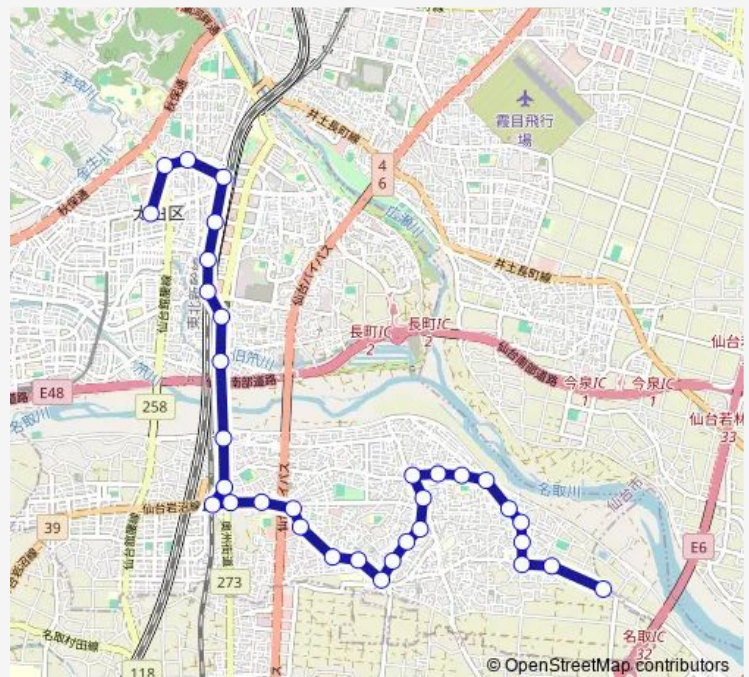

Bus N15 四郎丸→(七)→長南駅

[Go to website](#)

Direction

四郎丸 — 長町南駅・太白区役所前

33 stops

[Open route schedule](#)

- 四郎丸
- 昭和北
- 浜堀
- 東四郎丸
- 四郎丸東市営住宅前
- 観音堂前
- 袋原落合ポンプ場前
- 袋原中学校前
- 袋原三丁目
- 袋原
- 袋原四丁目
- 畑中
- 袋原市営住宅前
- 袋原南
- 堰場
- 東前田
- J c h o 仙台南病院入口
- 中田二軒橋
- 中田神明東
- 中田中学校前
- 中田五丁目

Route schedule

四郎丸 — 長町南駅・太白区役所前

Monday	07:05-16:39
Tuesday	07:05-16:39
Wednesday	07:05-16:39
Thursday	07:05-16:39
Friday	07:05-16:39
Saturday	07:45-15:12
Sunday	12:12-17:12

Route info

Direction: 四郎丸

Stops: 33

Trip Duration: 0 hour 46 min

■ N15 — 四郎丸→(七)→長南駅

南仙台駅東口

中田三丁目

中田一丁目

東大野田

諏訪町

太子堂駅前

Thursday 08:35-17:45

Friday 08:35-17:45

Saturday 10:40-15:40

Sunday 10:40-15:40

Route info

Direction: 長町南駅・太白区役所前

Stops: 33

Trip Duration: 0 hour 46 min