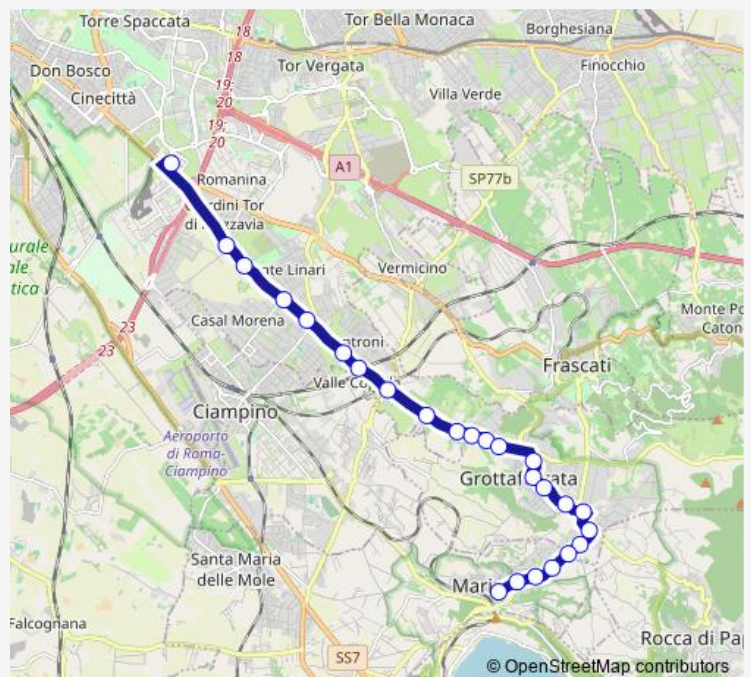

Bus Cn24a Roma Anagnina - Marino # Cn24a

[Go to website](#)

Direction

Roma | Anagnina (Metro A) # f3583 — Marino | Piazza Matteotti # f12819

25 stops

[Open route schedule](#)

- Roma | Anagnina (Metro A) # f3583
- Roma | Via Anagnina Via Gasperina # f12785
- Roma | Via Anagnina (Ericsson Campus) # f12787
- Roma | Via Anagnina Via Sette Metri # f12789
- Roma | Via Anagnina Via Stazione Ciampino # f12796
- Roma | Via Anagnina (Supermercato Centroni) # f12798
- Roma | Via Anagnina Via Valle Cupella # f12799
- Roma | Via Anagnina Via Cavona # f12800
- Roma | Via Anagnina Via Valle Marciana # f12801
- Grottaferrata | Via Anagnina (Borghetto) # f12802
- Grottaferrata | Via Anagnina (Chiesa) # f12803
- Grottaferrata | Via Anagnina (Cimitero) # f12804
- Grottaferrata | Via Anagnina (Liceo Touschek) # f12805
- Grottaferrata | Via San Bartolomeo # f12807
- Grottaferrata | Via Santovetti Corso Popolo # f12808
- Grottaferrata | Via Santovetti (Sacro Cuore) # f12809
- Grottaferrata | Piazza Tulliano # f12810
- Grottaferrata | Via Sorgenti (Squarciarelli) # f12811
- Grottaferrata | Via V. Veneto Vico Valle Violata # f12812
- Grottaferrata | Via V. Veneto Via Velletri # f12813
- Grottaferrata | Via V. Veneto (Dep. S. Giuseppe) # f12814

Route schedule

Roma | Anagnina (Metro A) # f3583 — Marino | Piazza Matteotti # f12819

Monday	07:00-20:15
Tuesday	06:15-20:15
Wednesday	06:15-20:15
Thursday	06:15-20:15
Friday	06:15-20:15
Saturday	06:15-18:10
Sunday	09:00-12:00

Route info

Direction: Roma | Anagnina (Metro A) # f3583

Stops: 25

Trip Duration: 0 hour 31 min

Cn24a — Roma Anagnina - Marino # Cn24a

Marino | Corso Colonna Via Trilussa # f12815

Marino | Cimitero # f12817

Marino | Ospedale San Giuseppe # f12818