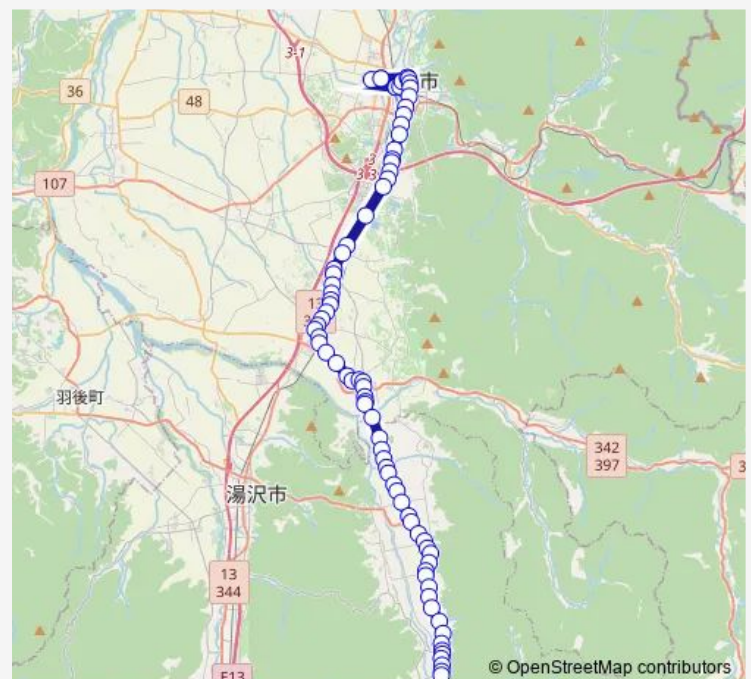

### Route schedule

横手高校前 — 皆瀬庁舎前

Monday 18:00-18:11

Tuesday 18:00-18:11

Wednesday 18:00-18:11

Thursday 18:00-18:11

Friday 18:00-18:11

Saturday 18:11

### Route info

Direction: 横手高校前

Stops: 89

Trip Duration: 1 hour 12 min

■ 横手・小安線

上八王寺

赤谷地

中野団地入口