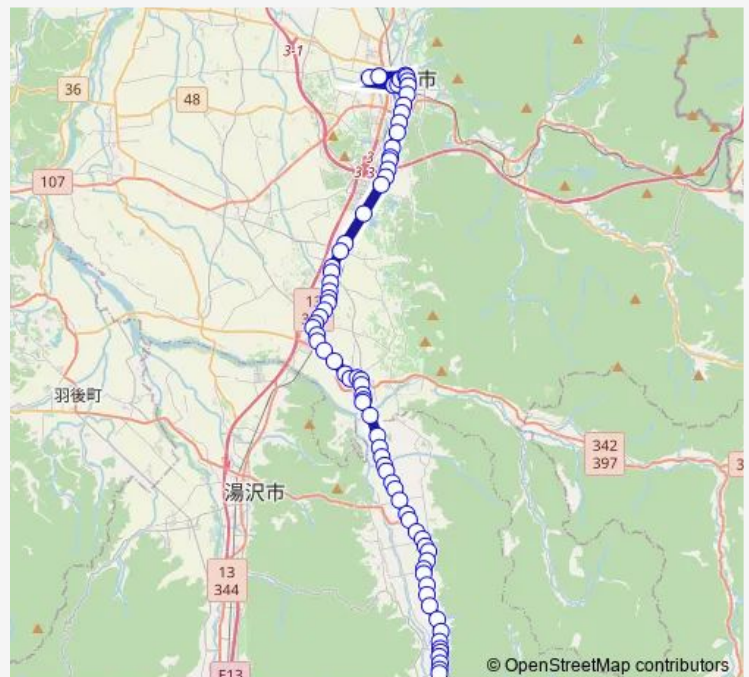

### Route schedule

横手高校前 — 皆瀬庁舎前

Monday 18:00-18:11

Tuesday 18:00-18:11

Wednesday 18:00-18:11

Thursday 18:00-18:11

Friday 18:00-18:11

Saturday 18:11

### Route info

Direction: 横手高校前

Stops: 89

Trip Duration: 1 hour 12 min

■ 横手・小安線

上八王寺

赤谷地

中野団地入口