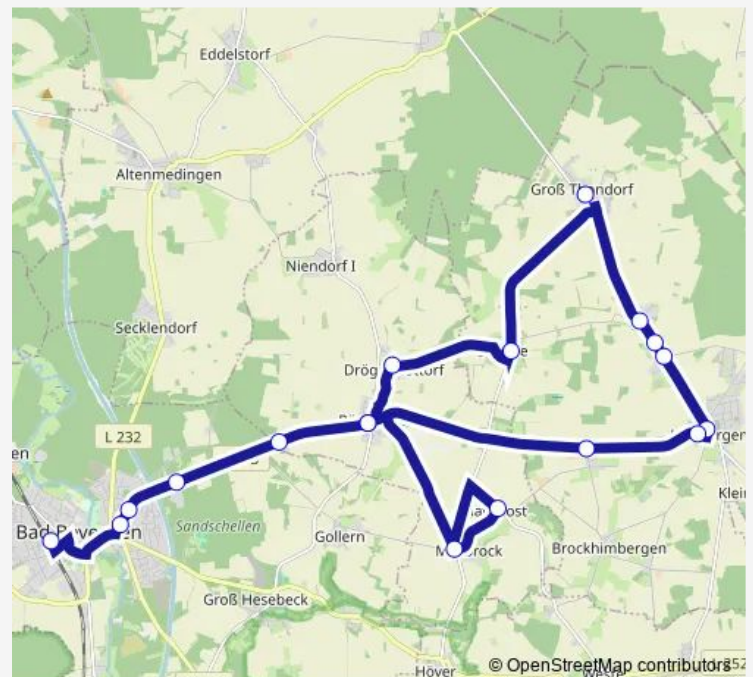

Römstedt Ortsmitte

Römstedt West

Bad Bevensen Herz-Klinik

Route schedule

Römstedt Ortsmitte — Bad Bevensen Herz-Klinik

Monday 17:07

Tuesday 17:07

Wednesday 17:07

Thursday 17:07

Friday —

Saturday —

Sunday —

Route info

Direction: Römstedt Ortsmitte

Stops: 15

Trip Duration: 0 hour 51 min

Direction

Himbergen(Göhrde) Grundschule — Bad Bevensen Kgs

8 stops

[Open route schedule](#)

Himbergen(Göhrde) Grundschule

Almstorf Ortsmitte

Römstedt Ortsmitte

Römstedt West

Bad Bevensen Herz-Klinik

Bad Bevensen Waldschule/Hauptstraße

Bad Bevensen Römstedter Straße

Bad Bevensen Kgs

Route schedule

Himbergen(Göhrde) Grundschule — Bad Bevensen Kgs

Monday 07:22

Tuesday 07:22