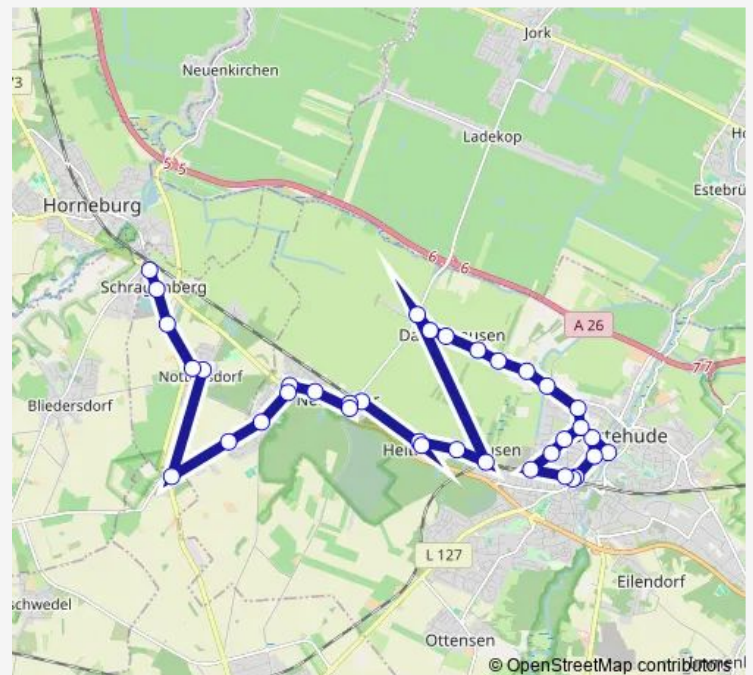

Buxtehude-Dammhausen Poggenpohl

Buxtehude Umspannwerk Heitmannshausen

Buxtehude Zum Heidberg

Buxtehude Heitmannshausen 94

Route schedule

Buxtehude Zob — Nottensdorf Claustal

Monday 01:10-23:40

Tuesday 01:10-23:40

Wednesday 01:10-23:40

Thursday 01:10-23:40

Friday 01:10-23:40

Saturday 00:40-23:40

Sunday 00:40-23:40

Route info

Direction: Buxtehude Zob

Stops: 36

Trip Duration: 0 hour 25 min

■ 2803

BusMaps

Buxtehude Ilkskamp

Buxtehude-Neukloster Bahnhof

Buxtehude-Neukloster Jorker Straße

Buxtehude-Neukloster Bergstraße

Buxtehude-Hedendorf Friedhof

Buxtehude-Hedendorf Mühlenkampstraße

Buxtehude-Hedendorf Harsefelder Straße

Buxtehude-Hedendorf Feldstraße

Buxtehude-Hedendorf Fuhrenkamp

Grundoldendorf Kreuzung

Nottensdorf Alte Dorfstraße

Nottensdorf Schäferstieg