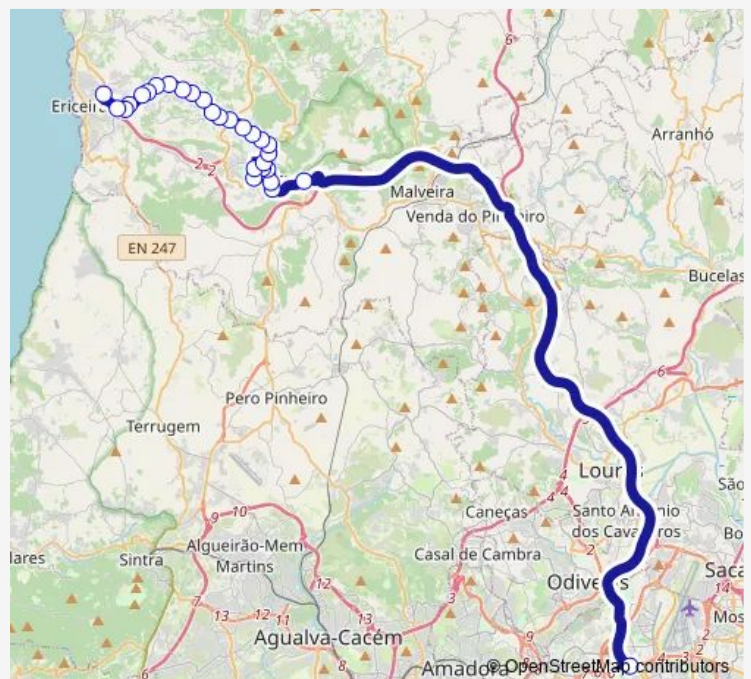

### Direction

Ericeira (Terminal Rodoviário) P1 — Campo Grande (Desembarque Norte)

28 stops

[Open route schedule](#)

Ericeira (Terminal Rodoviário) P1

En 116 (X) Lapa da Serra

En 116 (X) R da Escola

En 116 (X) R Vale De Janeiro 5

### Route schedule

Ericeira (Terminal Rodoviário) P1 — Campo Grande (Desembarque Norte)

Monday	06:25-19:10
Tuesday	06:25-19:10
Wednesday	06:25-19:10
Thursday	06:25-19:10
Friday	06:25-19:10
Saturday	08:00-17:40
Sunday	10:30-17:00

### Route info

Direction: Ericeira (Terminal Rodoviário) P1

Stops: 28

Trip Duration: 1 hour 9 min

2803 — Ericeira (Terminal) - Lisboa (C. Grande) via Mafra e A21 A8

R Prof Guilherme de Assunção 22

R Santa Casa Misericórdia 10 (Terminal)