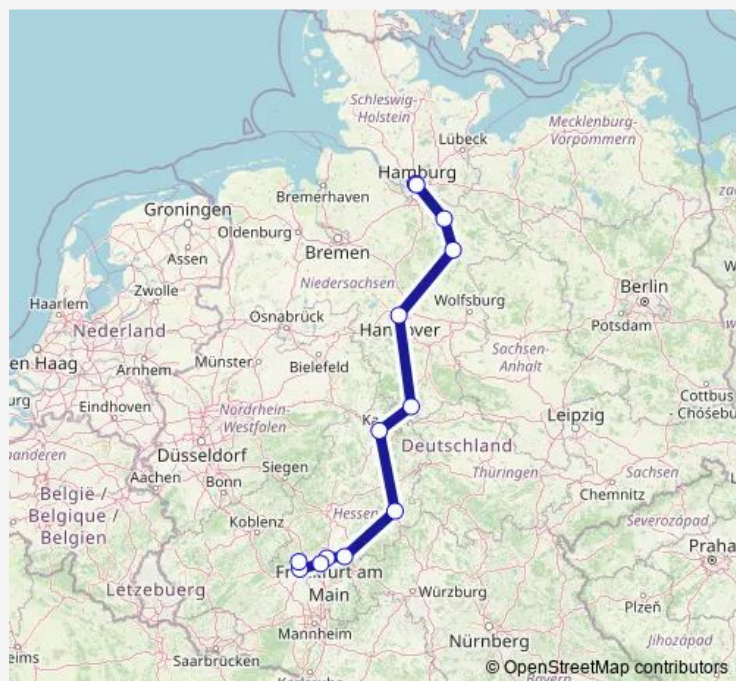

Bebra

Göttingen

Hannover Hbf

Celle

Uelzen

Lüneburg

Hamburg-Harburg

Hamburg Hbf

Route schedule

München Hbf — Hamburg Hbf

Monday	—
Tuesday	23:00
Wednesday	23:00
Thursday	—
Friday	—
Saturday	—
Sunday	—

Route info

Direction: München Hbf

Stops: 12

Trip Duration: 7 hour 42 min

Direction

Kiel Hbf — München Hbf

14 stops

[Open route schedule](#)

Kiel Hbf

Neumünster

Pinneberg

Hamburg Dammtor

Hamburg Hbf

Hamburg-Harburg

Hannover Hbf

Göttingen

Kassel-Wilhelmshöhe

Fulda

Würzburg Hbf

Nürnberg Hbf

Ingolstadt Hbf