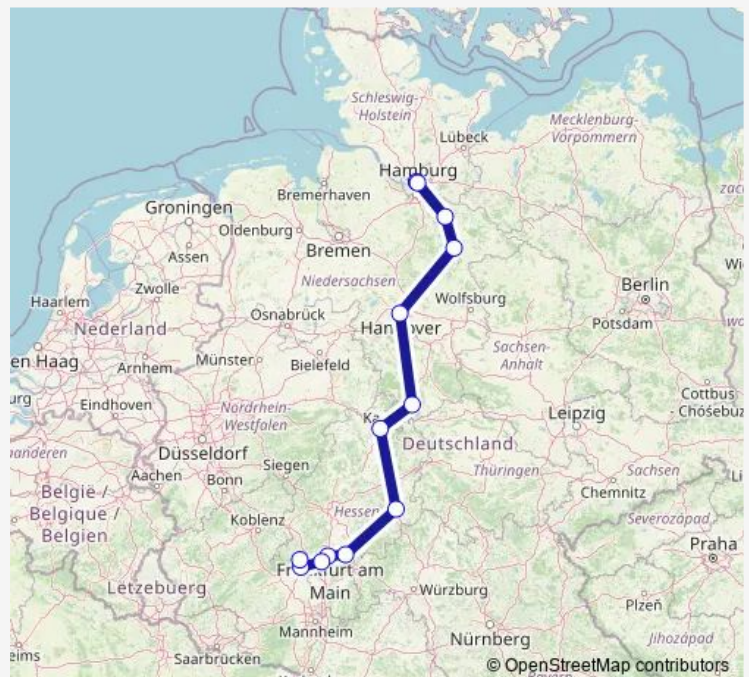

Hannover Hauptbahnhof

Göttingen

Kassel Bahnhof Wilhelmshöhe

Fulda Bahnhof

Würzburg Hbf

Nürnberg Hbf

Ingolstadt Hbf

München Hbf

### Route info

Direction: Hamburg Dammtor

Stops: 12

Trip Duration: 5 hour 51 min