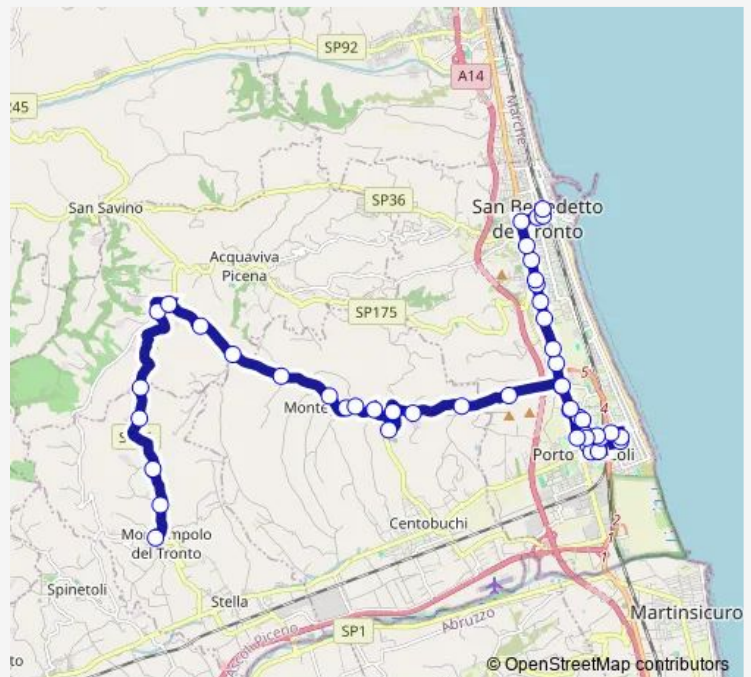

Bus Monsampolo-Monteprandone-Ragnola-VIA Mattei-Porto D'Ascoli-Sentina-Ss16-SAN Benedetto DEL Tronto

[Go to website](#)

Direction

Monsampolo - Piazza G. Marconi — S. Benedetto DEL TR. - Stazione Ffss

49 stops

Route schedule

Monsampolo - Piazza G. Marconi — S. Benedetto DEL TR. - Stazione Ffss

Monday	09:05
Tuesday	09:05
Wednesday	09:05
Thursday	09:05
Friday	09:05
Saturday	09:05
Sunday	—

Route info

Direction: Monsampolo - Piazza G. Marconi

Stops: 49

Trip Duration: 0 hour 50 min

■ Monsampolo-Monteprandone-Ragnola-VIA Mattei-Porto D'Ascoli-Sentina-Ss16-SAN Benedetto DEL Tronto

Porto D'Ascoli - Banca Delle Marche

Porto D'Ascoli - Banca Toscana

S. Benedetto DEL TR. - VIA Mattei-Green

Centro Comm.Le Fontana

VIA Velino

Porto D' Ascoli - Piazza Redentore

Porto D'Ascoli - VIA Turati-BAR Sweet Po

VIA Turati

V.Toti-BAR Florentia

V.Buglione S. Elementare