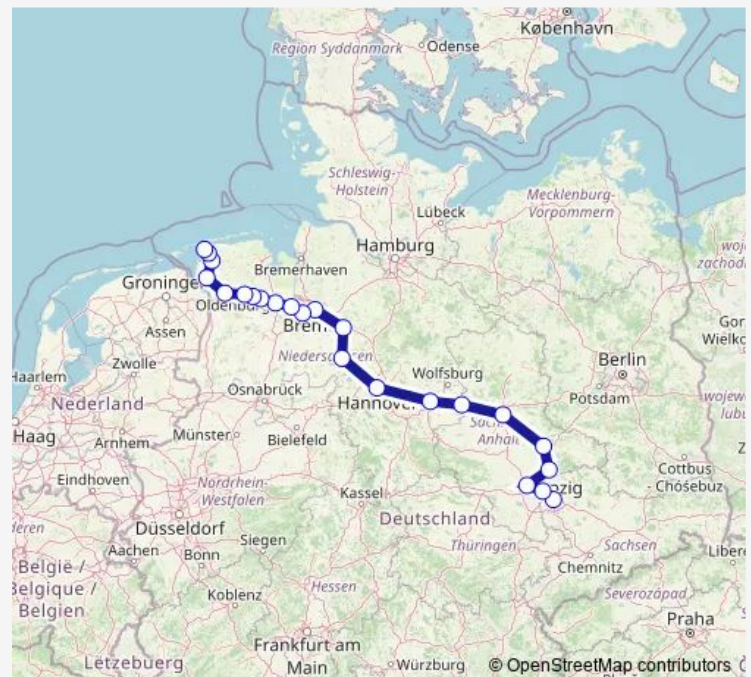

Dessau Hbf

Magdeburg Hbf

Helmstedt

Braunschweig Hbf

Hannover Hbf

Nienburg(Weser)

Verden(Aller)

Bremen Hbf

Marienhaf

Route schedule

Leipzig Hbf — Norddeich

Monday 15:12-18:45

Tuesday 15:12-18:45

Wednesday 15:12

Thursday 15:12

Friday 15:12

Saturday 18:38-18:45

Sunday 15:12-18:45

Route info

Direction: Leipzig Hbf

Stops: 23

Trip Duration: 7 hour 2 min

■ IC 2034

Norden

Hude

Oldenburg(Oldb)

Bad Zwischenahn

Westerstede-Ocholt

Augustfehn

Leer(Ostfriesl)

Emden Hbf

Marienhafe