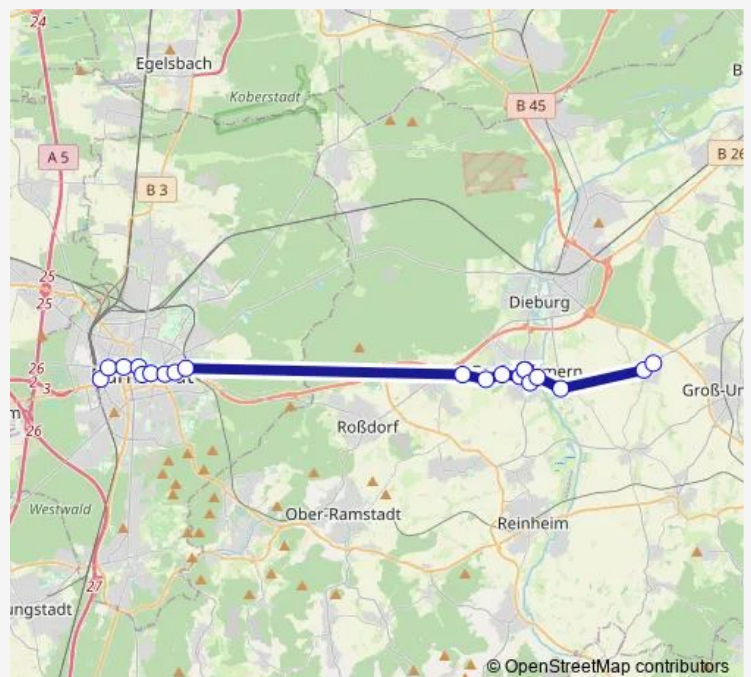

Groß-Zimmern Friedensschule

Groß-Zimmern B.-v.-Suttner-Str

Route schedule

Darmstadt Mathildenplatz — Groß-Zimmern B.-v.-Suttner-Str

Monday 12:24-19:17

Tuesday 12:24-19:17

Wednesday 12:24-19:17

Thursday 12:24-19:17

Friday 12:24-19:17

Saturday —

Sunday —

Route info

Direction: Darmstadt Mathildenplatz

Stops: 12

Trip Duration: 0 hour 31 min

■ X78

BusMaps

Direction

Darmstadt Hauptbahnhof — Groß-Umstadt-Semd Schule

20 stops

[Open route schedule](#)

Darmstadt Hauptbahnhof

Darmstadt Kirschenallee

Darmstadt Kasinostraße

Friday 10:47-20:17

Saturday 06:35-19:48

Sunday —

Route info

Direction: Darmstadt Hauptbahnhof

Stops: 20

Trip Duration: 0 hour 55 min

Direction