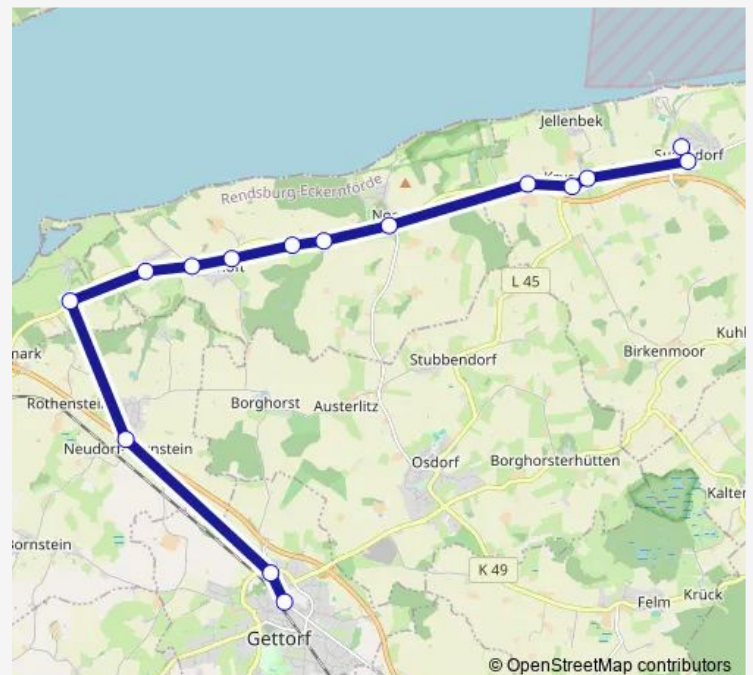

### Direction

Gettorf Bahnhof — Surendorf Schule

15 stops

[Open route schedule](#)

Gettorf Bahnhof

Gettorf Am Brook

Neudorf-Bornstein B76

Altenhof b Eckernförde Aschau

### Route schedule

Gettorf Bahnhof — Surendorf Schule

Monday 07:03

Tuesday 07:03

Wednesday 07:03

Thursday 07:03

Friday 07:03

Saturday —

### Route info

Direction: Gettorf Bahnhof

Stops: 15

Trip Duration: 0 hour 23 min

© OpenStreetMap contributors

747

BusMaps