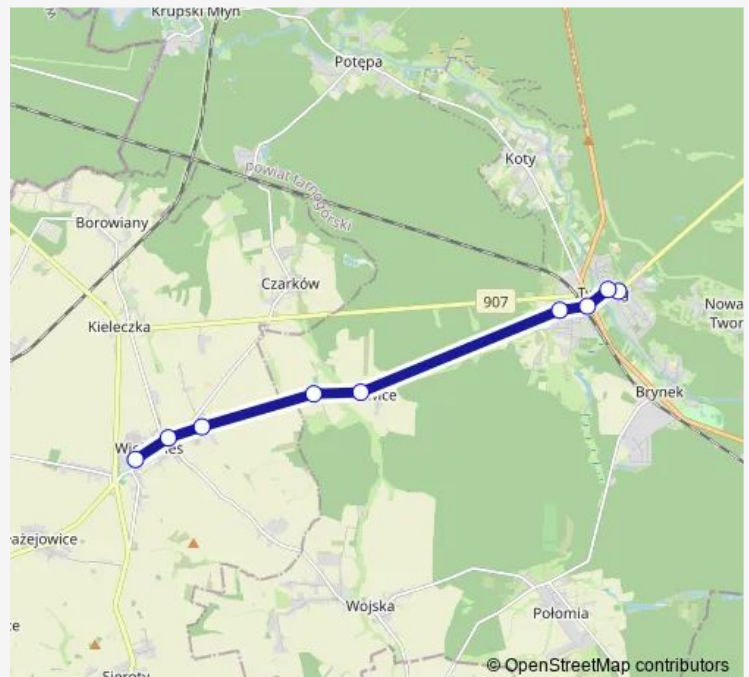

Bus 747

[Go to website](#)

Direction

Tworóg Kościół — Wielowieś Centrum Przesiadkowe

9 stops

[Open route schedule](#)

Tworóg Kościół

Tworóg Zamek

Tworóg Dworzec Pkp

Tworóg Gminny Ośrodek Kultury

Świniowice Skrzyżowanie

Świniowice Osiedle

Wielowieś Kościelna

Wielowieś Kościół

Wielowieś Centrum Przesiadkowe

Route schedule

Tworóg Kościół — Wielowieś Centrum Przesiadkowe

Monday 14:53

Tuesday 14:53

Wednesday 14:53

Thursday 14:53

Friday 14:53

Saturday —

Sunday —

Route info

Direction: Tworóg Kościół

Stops: 9

Trip Duration: 0 hour 17 min

747