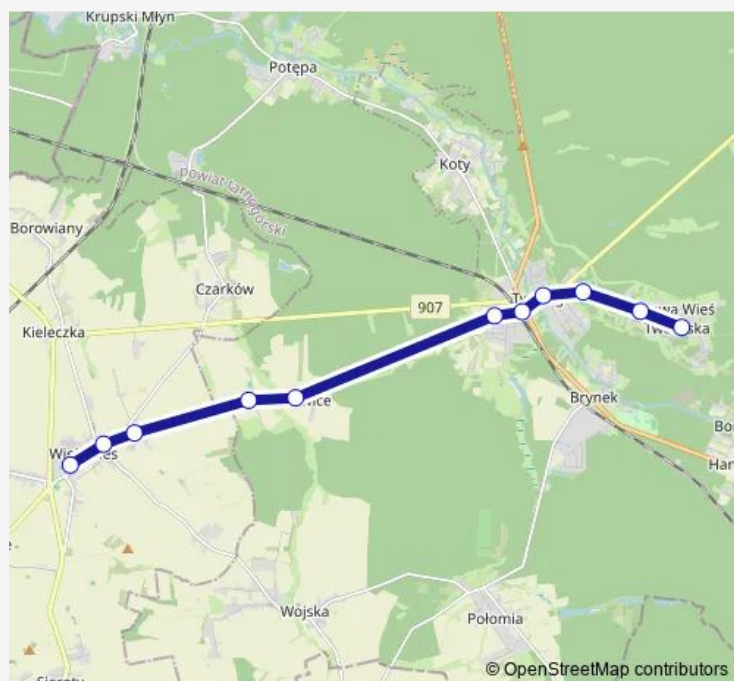

Nowa Wieś Pętla

Route schedule

Wielowieś Centrum Przesiadkowe — Nowa Wieś Pętla

Monday 07:24

Tuesday 07:24

Wednesday 07:24

Thursday 07:24

Friday 07:24

Saturday —

Sunday —

Route info

Direction: Wielowieś Centrum Przesiadkowe

Stops: 11

Trip Duration: 0 hour 23 min

747

BusMaps