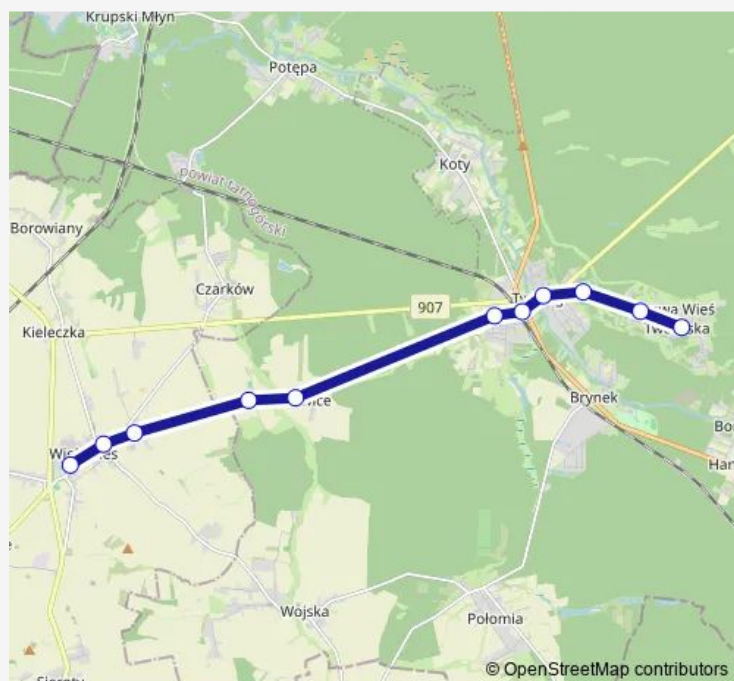

Direction

Wielowieś Centrum Przesiadkowe — Nowa Wieś Pętla

11 stops

[Open route schedule](#)

Wielowieś Centrum Przesiadkowe

Wielowieś Kościół

Wielowieś Kościelna

Świniowice Osiedle

Świniowice Skrzyżowanie

Tworóg Gminny Ośrodek Kultury

Tworóg Dworzec Pkp

Tworóg Zamek

Tworóg Szkoła

Nowa Wieś Spółdzielnia

Nowa Wieś Pętla

Route schedule

Wielowieś Centrum Przesiadkowe — Nowa Wieś Pętla

Monday 07:24

Tuesday 07:24

Wednesday 07:24

Thursday 07:24

Friday 07:24

Saturday —

Sunday —

Route info

Direction: Wielowieś Centrum Przesiadkowe

Stops: 11

Trip Duration: 0 hour 23 min

747 Bus time schedules and route maps are available in an offline PDF at busmaps.com. Use the busmaps.com website to see live bus times, train schedule or subway schedule, and step-by-step directions for all public transit in Tworog