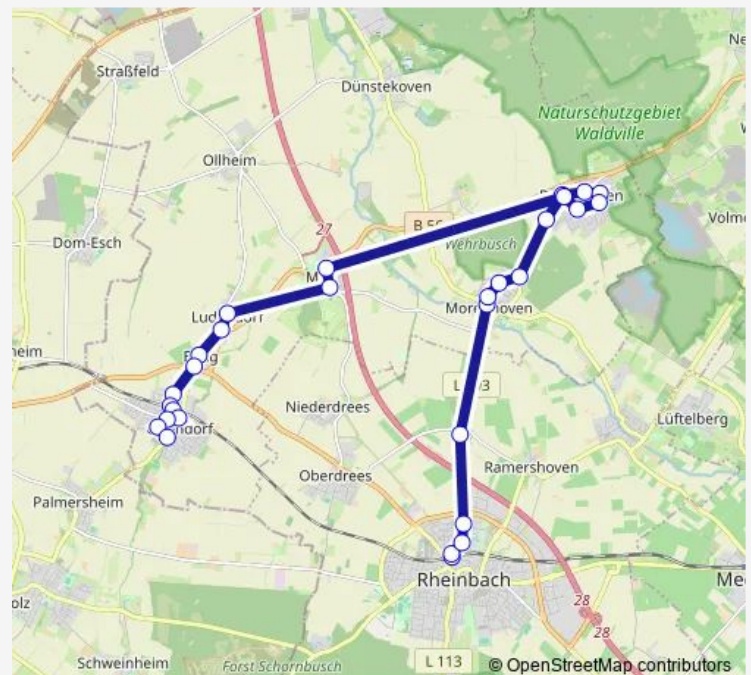

Swisttal Miel Kirchfeld

Swisttal Buschhoven Quesnoy-Platz

Swisttal Buschhoven Mitte

Swisttal Buschhoven Wilhelm-Tent-Str.

Swisttal Buschhoven Birkenweg

Swisttal Buschhoven Friedhof

Swisttal Buschhoven Quesnoy-Platz

Swisttal Buschhoven Am Fienacker

Swisttal Morenhoven Siedlung

### Route schedule

Swisttal Odendorf Kirche — Rheinbach Bf

Monday 07:45-20:45

Tuesday 07:45-20:45

Wednesday 07:45-20:45

Thursday 07:45-20:45

Friday 07:45-20:45

Saturday —

### Route info

Direction: Swisttal Odendorf Kirche

Stops: 29

Trip Duration: 0 hour 41 min

Swisttal Morenhoven Hohner Weg

Swisttal Morenhoven Friedhof

Swisttal Morenhoven Mitte

Rheinbach Peppenhoven