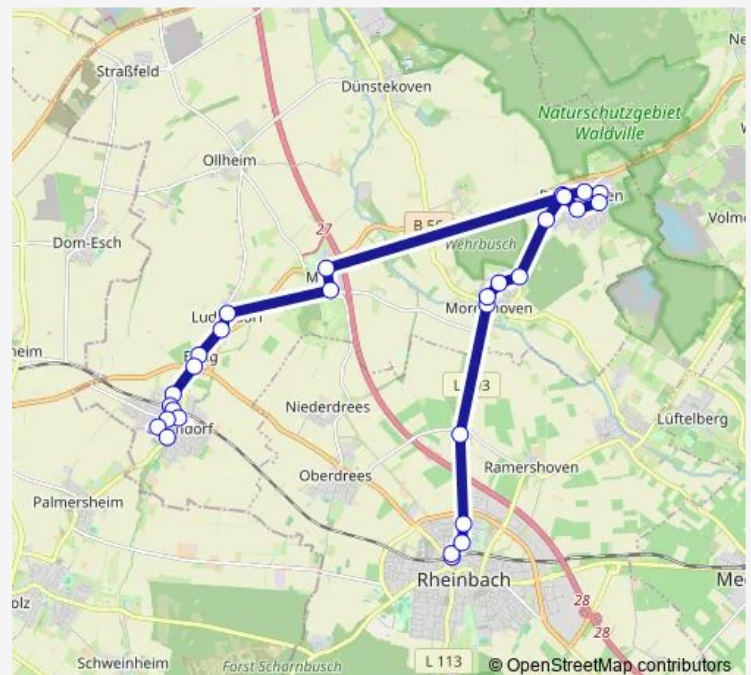

Swisttal Miel Kirchfeld

Swisttal Buschhoven Quesnoy-Platz

Swisttal Buschhoven Mitte

Swisttal Buschhoven Wilhelm-Tent-Str.

Swisttal Buschhoven Birkenweg

Swisttal Buschhoven Friedhof

Swisttal Buschhoven Quesnoy-Platz

Swisttal Buschhoven Am Fienacker

Swisttal Morenhoven Siedlung

### Route schedule

Swisttal Odendorf Kirche — Rheinbach Bf

Monday 07:45-20:45

Tuesday 07:45-20:45

Wednesday 09:45-20:45

Thursday 07:45-20:45

Friday 07:45-20:45

Saturday 07:45-20:45

### Route info

Direction: Swisttal Odendorf Kirche

Stops: 29

Trip Duration: 0 hour 41 min

Swisttal Morenhoven Hohner Weg

Swisttal Morenhoven Friedhof

Swisttal Morenhoven Mitte

Rheinbach Peppenhoven