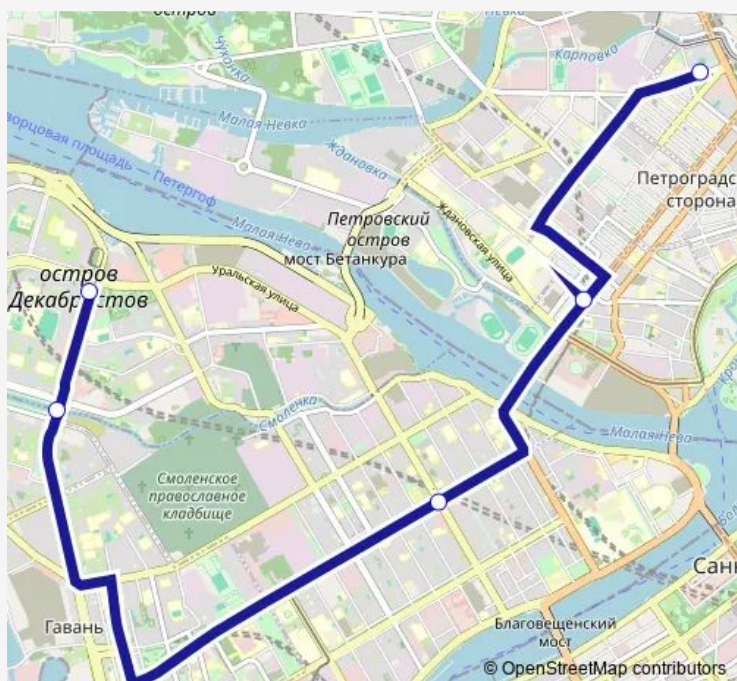

Bus K-120 Уральская ул., д. 33 - станция метро Петроградская, пл. Шевченко

[Go to website](#)

Direction

УЛ. Кораблестроителей — ПЛ. Шевченко

4 stops

[Open route schedule](#)

УЛ. Кораблестроителей

Кт

Кт

ПЛ. Шевченко

Route schedule

УЛ. Кораблестроителей — ПЛ. Шевченко

Monday	07:00-23:29
Tuesday	07:00-23:29
Wednesday	07:00-23:29
Thursday	07:00-23:29
Friday	07:00-23:29
Saturday	07:00-23:29
Sunday	07:00-23:29

Route info

Direction: УЛ. Кораблестроителей

Stops: 4

Trip Duration: 0 hour 18 min

■ K-120 — Уральская ул., д. 33 - станция метро
Петроградская, пл. Шевченко

BusMaps

Direction

Пл. Шевченко — Ул. Кораблестроителей

5 stops

[Open route schedule](#)

Пл. Шевченко

Ул. Красного Курсанта

Кт

Кт

Ул. Кораблестроителей

Route schedule