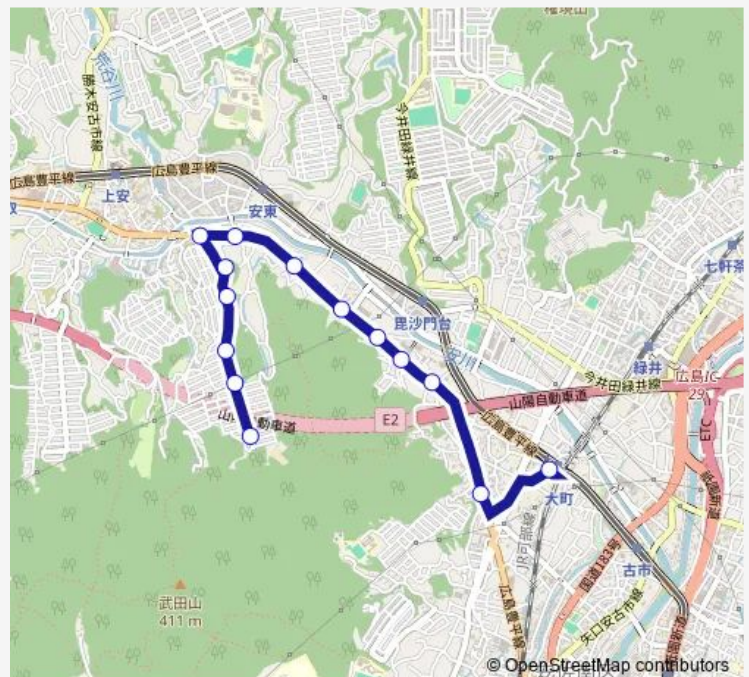

Direction

大町駅 — 武田山団地

14 stops

[Open route schedule](#)

大町駅

大町

上大町

下小峠

安小峠

下相田

相田

安田女子大入口

武田山団地入口

松が丘公園前

松が丘団地

武田山団地下

武田山団地中

武田山団地

Route schedule

大町駅 — 武田山団地

Monday 06:24-21:56

Tuesday 06:24-21:56

Wednesday 06:24-21:56

Thursday 06:24-21:56

Friday 06:24-21:56

Saturday 06:55-21:55

Sunday 06:55-21:55

Route info

Direction: 大町駅

Stops: 14

Trip Duration: 0 hour 15 min