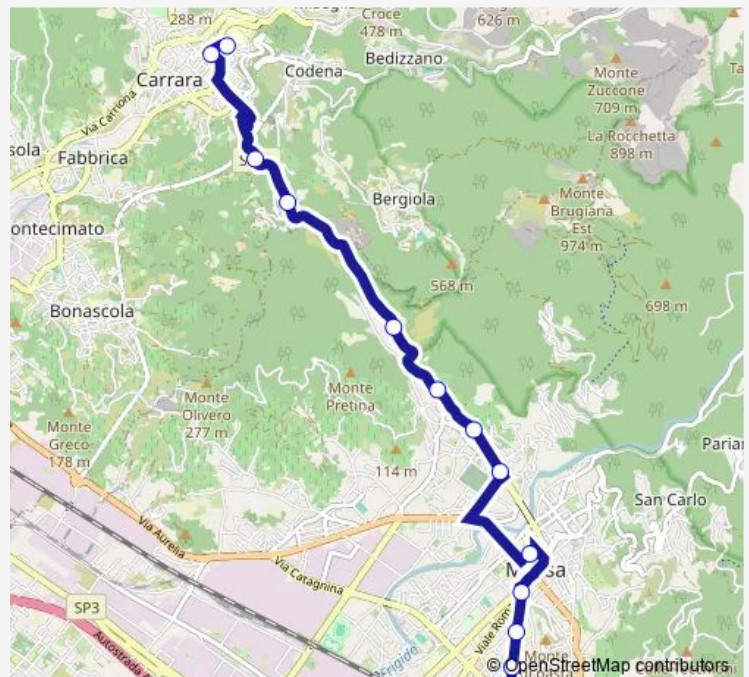

Viale Stazione Liceo Pascoli

Viale Fs Piazza Misericordia

Massa Via Europa

Foce Bivio Bergiola Dir.Carrara

Via Foce Ortola Dir.Carrara

Foce Mirteto Alto Dir.Carrara

Foce Cavone Dir.Carrara

Foce Bivio Codena Dir.Carrara

Friday 05:35-17:00

Saturday 05:35-17:00

Sunday —

Route info

Direction: Massa Fs

Stops: 12

Trip Duration: 0 hour 21 min

L74 — Massa-Foce-Carrara

Foce Cavone Dir.Massa

Foce Mirteto Alto Dir.Massa

Via Foce Ortola Dir.Massa

Foce Bivio Bergiola Dir.Massa

Massa Via Europa

Viale Fs Piazza Misericordia

Viale Stazione Liceo Pascoli

Viale Stazione/Via Alfieri