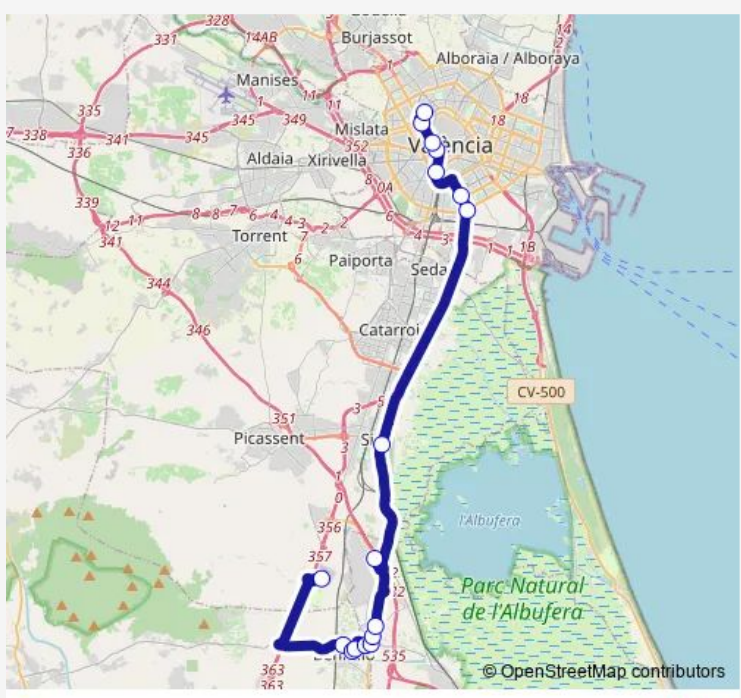

Bus L186A València – Centre Penitenciari

[Go to website](#)

Direction
 Estació Autobusos València — Centre Penitenciari [Picassent]
 14 stops
[Open route schedule](#)

- Estació Autobusos València
- Gran Vía Ramon y Cajal, 9 [València]
- Av. Ausiàs March, 64 - Hotel Abashiri [València]
- Av. Ausiàs March, 101-105 [València]
- Av. Alicante, 100 - Hotel Alain [Silla]
- Factoría Ford, CV-42 Entrada [Almussafes]
- C/ Mayor, 161 [Almussafes]
- C/ Mayor, 39 [Almussafes]
- Av. Algemesí, 12 [Almussafes]
- Ronda Historiador Lluís Duart Alabarta, 16 [Almussafes]
- C/ Papa Joan Xxiii, front 6 - C/ La Albufera [Benifaió]
- Av. Caixa d'Estalvis, 55 [Benifaió]
- Av. Reis Catòlics, 84 [Benifaió]
- Centre Penitenciari [Picassent]

Route schedule
 Estació Autobusos València — Centre Penitenciari [Picassent]

Monday	20:30
Tuesday	20:30
Wednesday	20:30
Thursday	20:30
Friday	20:30
Saturday	09:00
Sunday	09:00

Route info
 Direction: Estació Autobusos València
 Stops: 14
 Trip Duration: 0 hour 54 min

L186A — València – Centre Penitenciari **BusMaps**

Direction

Centre Penitenciari [Picassent] — Estació Autobusos València

17 stops

[Open route schedule](#)

Centre Penitenciari [Picassent]

Av. Reis Catòlics, 39 [Benifaió]

Direction: Centre Penitenciari [Picassent]

Stops: 17

Trip Duration: 0 hour 52 min

L186A Bus time schedules and route maps are available in an offline PDF at [busmaps.com](#). Use the [busmaps.com](#) website to see live bus times, train schedule or subway schedule, and step-by-step directions for all public transit in Valencia