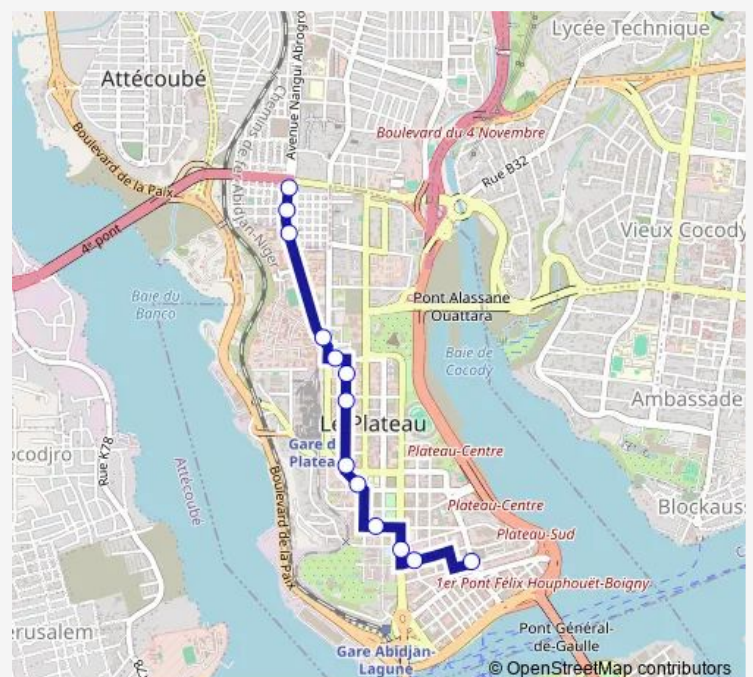

Bus woro woro banalisé : Mairie d'Adjamé ↔ Plateau Mosquée

[Go to website](#)

Direction

Mosquée — Mairie Adjamé

13 stops

[Open route schedule](#)

Mosquée

Rue des Banques

Super U

Collège Moderne du Plateau

Gare Externat Saint Paul

Station Shell Plateau

Cours Supreme,Parquet Generale

Ccia

Cité Administrative

Musée des Civilisations de Côte d'Ivoire

Insp

Pharmacie d'Adjamé-Santé

Mairie Adjamé

Route schedule

Mosquée — Mairie Adjamé

Monday	06:00
Tuesday	06:00
Wednesday	06:00
Thursday	06:00
Friday	06:00
Saturday	06:00
Sunday	06:00

Route info

Direction: Mosquée

Stops: 13

Trip Duration: 0 hour 47 min

■ woro woro banalisé : Mairie d'Adjamé ↔ Plateau Mosquée

Direction

Mairie Adjamé — Mosquée

17 stops

[Open route schedule](#)

Mairie Adjamé