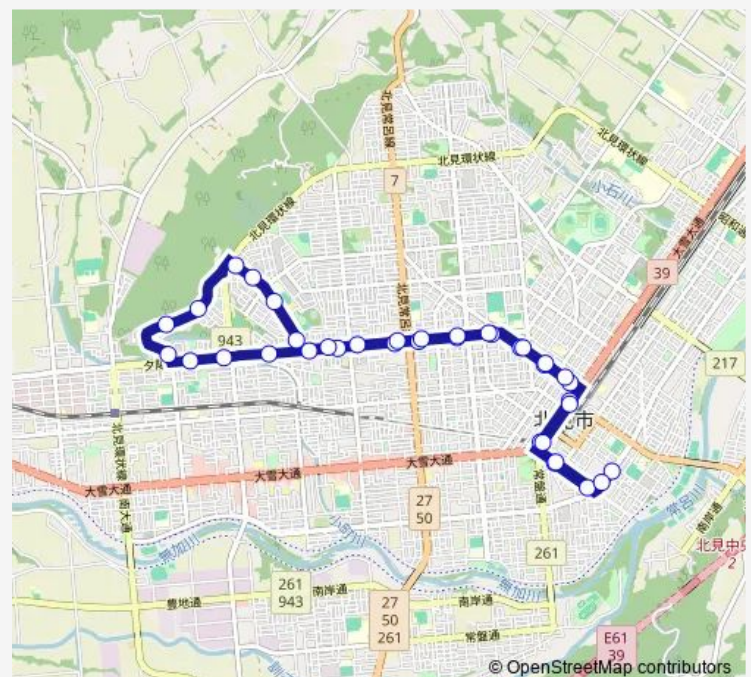

緑ヶ丘霊園入口

Route schedule

南町 1 丁目 — 南町 1 丁目

Monday 07:00-20:00

Tuesday 07:00-20:00

Wednesday 07:00-20:00

Thursday 07:00-20:00

Friday 07:00-20:00

Saturday 07:00-20:00

Sunday 07:00-20:00

Route info

Direction: 南町 1 丁目

Stops: 37

Trip Duration: 0 hour 48 min

高栄商店街入口

高栄小学校