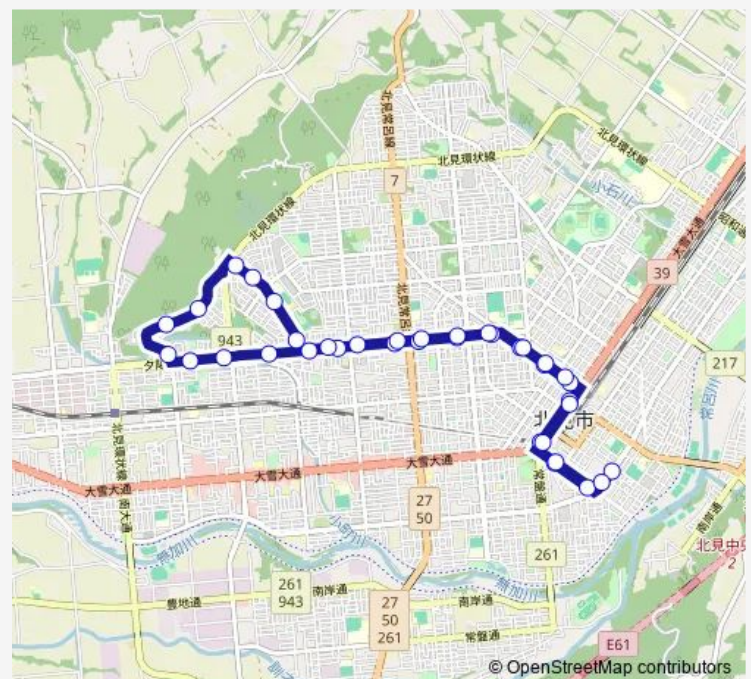

緑ヶ丘霊園入口

Route schedule

南町 1 丁目 — 南町 1 丁目

Monday 07:00-20:00

Tuesday 07:00-20:00

Wednesday 07:00-20:00

Thursday 07:00-20:00

Friday 07:00-20:00

Saturday 07:00-20:00

Sunday 07:00-20:00

Route info

Direction: 南町 1 丁目

Stops: 37

Trip Duration: 0 hour 48 min

高栄商店街入口

高栄小学校