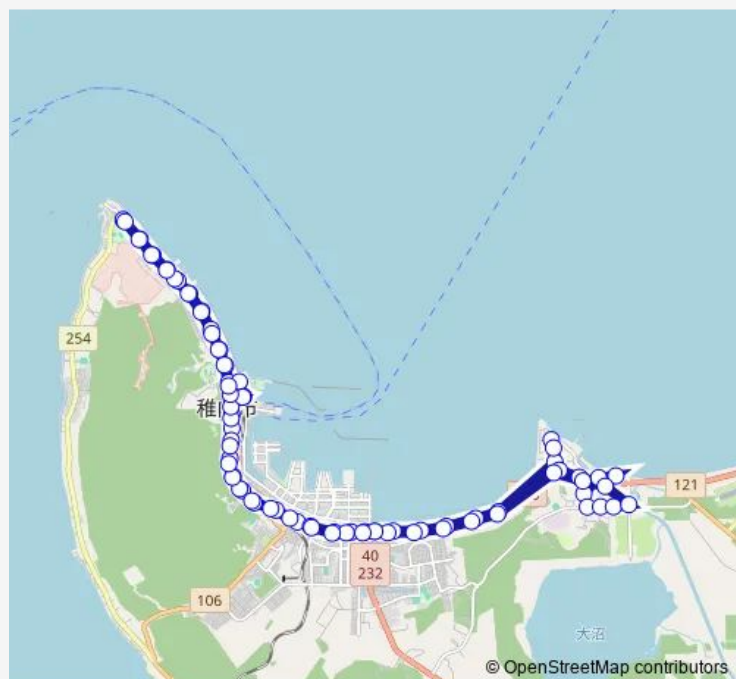

Saturday 07:21-18:31

Sunday 07:21-18:31

Route info

Direction: ノシャップ

Stops: 81

Trip Duration: 1 hour 34 min

■ ※ 1 2 / 1 1 声問線

南駅前