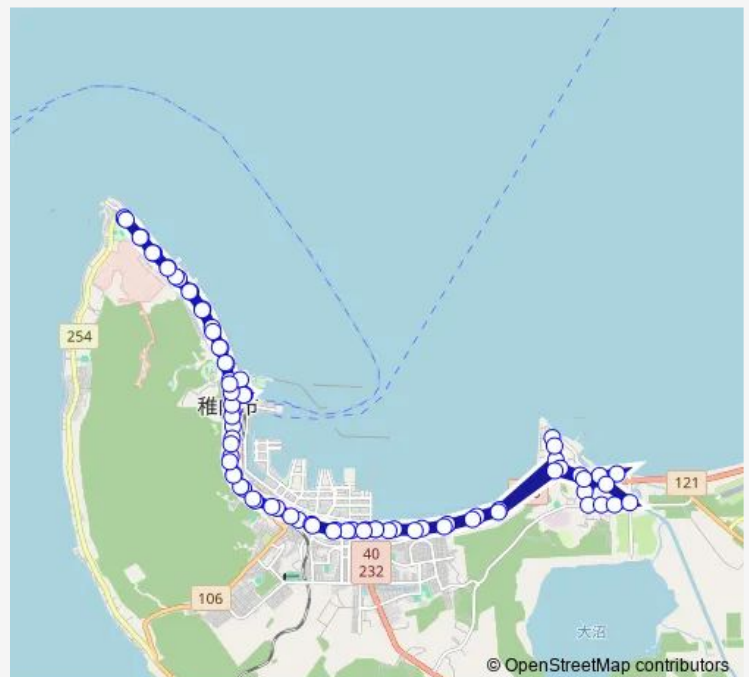

港 4 丁目

### Route schedule

ノシャップ — ノシャップ

Monday 06:55-18:29

Tuesday 06:55-18:29

Wednesday 06:55-18:29

Thursday 06:55-18:29

Friday 06:55-18:29

Saturday 07:21-18:31

### Route info

Direction: ノシャップ

Stops: 81

Trip Duration: 1 hour 36 min

■ ※ 1 2 / 1 1 声問線

南駅前

大黒3丁目

大黒5丁目