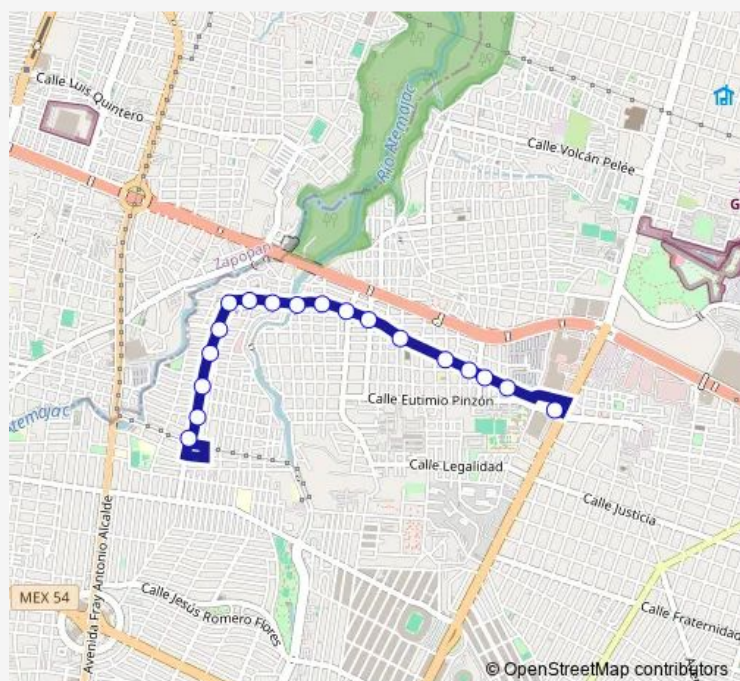

**Direction**

Avenida Experiencia — Terminal de la Ruta 110

18 stops

[Open route schedule](#)

Avenida Experiencia

Avenida Experiencia

Avenida Experiencia

Avenida Experiencia

Avenida Antonio Diaz Soto y Gama

Avenida Antonio Diaz Soto y Gama

Avenida Antonio Diaz Soto y Gama

Avenida Antonio Diaz Soto y Gama

Avenida Antonio Diaz Soto y Gama

Terminal de la Ruta 110

Route schedule

Avenida Experiencia — Terminal de la Ruta 110

Direction: Avenida Experiencia

Stops: 18

Trip Duration: 0 hour 15 min

MC-A03 — Alimentadora Mi Macro Calzada A03

## Direction

Terminal de la Ruta 110 — Avenida Experiencia

17 stops

[Open route schedule](#)

Terminal de la Ruta 110

Avenida Antonio Diaz Soto y Gama

Avenida Antonio Diaz Soto y Gama

Narciso Mendoza