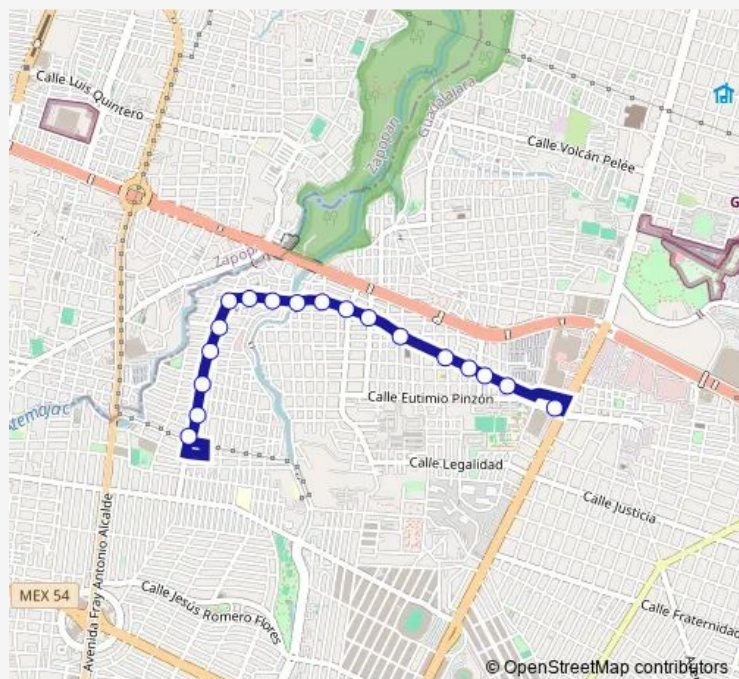

Direction

Avenida Experiencia — Terminal de la Ruta 110

18 stops

[Open route schedule](#)

Avenida Experiencia

Avenida Experiencia

Avenida Experiencia

Avenida Experiencia

Avenida Antonio Diaz Soto y Gama

Avenida Antonio Diaz Soto y Gama

Avenida Antonio Diaz Soto y Gama

Avenida Antonio Diaz Soto y Gama

Avenida Antonio Diaz Soto y Gama

Terminal de la Ruta 110

Route schedule

Avenida Experiencia — Terminal de la Ruta 110

Monday 05:01

Tuesday 05:01

Wednesday 05:01

Thursday 05:01

Friday 05:01

Saturday 05:01

Sunday 05:01

Route info

Direction: Avenida Experiencia

Stops: 18

Trip Duration: 0 hour 15 min

Direction

Terminal de la Ruta 110 — Avenida Experiencia

17 stops

[Open route schedule](#)

Terminal de la Ruta 110