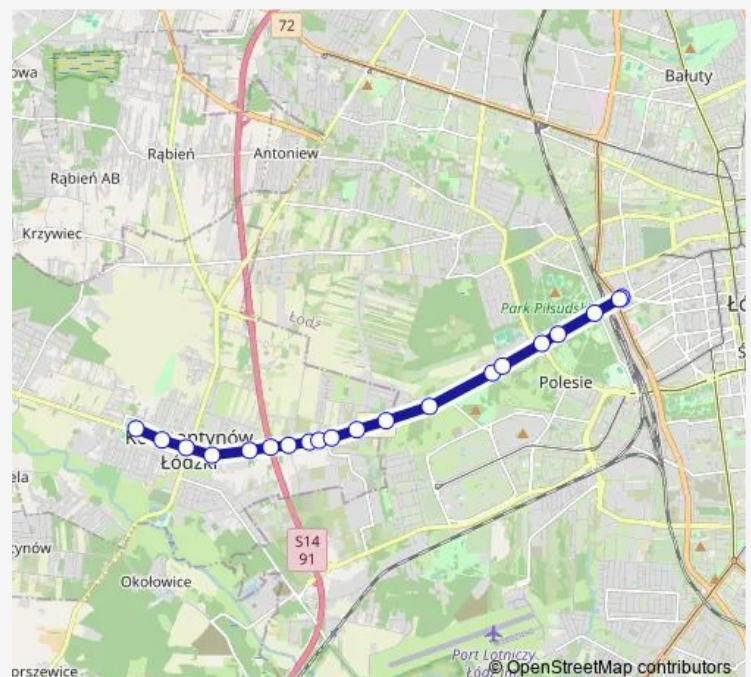

Krańcowa mijanka (9110)

Konstantynowska - Krańcowa (2046)

Konstantynowska - Krakowska (2030)

Konstantynowska - ZOO Orientarium (0351)

Konstantynowska - Unii Lubelskiej (Fala) (0352)

Włókniarzy (0630)

Włókniarzy (0642)

Route schedule

pl. Wolności(Konstantynów) (3008) — Włókniarzy (0642)

Monday 03:59-23:49

Tuesday 03:59-23:49

Wednesday 03:59-23:49

Thursday 03:59-23:49

Friday 03:59-23:49

Saturday 04:59-23:09

Sunday 04:59-23:09

Route info

Direction: pl. Wolności(Konstantynów) (3008)

Stops: 20

Trip Duration: 0 hour 27 min

43

BusMaps

Direction