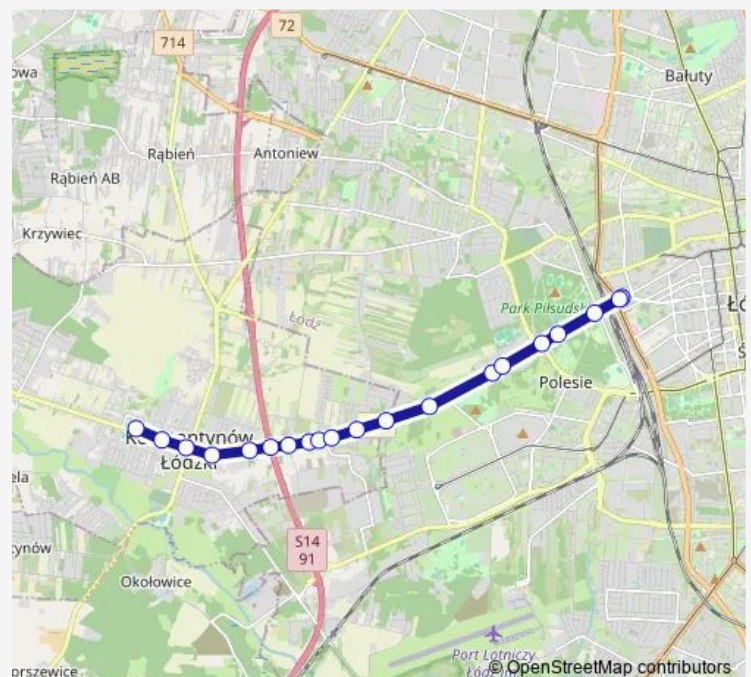

Krańcowa mijanka (9110)

Konstantynowska - Krańcowa (2046)

Konstantynowska - Krakowska (2030)

Konstantynowska - ZOO Orientarium (0351)

Konstantynowska - Unii Lubelskiej (Fala) (0352)

Włókniarzy (0630)

Włókniarzy (0642)

Route schedule

pl. Wolności(Konstantynów) (3008) — Włókniarzy (0642)

Monday 03:59-23:49

Tuesday 03:59-23:49

Wednesday 03:59-23:49

Thursday 03:59-23:49

Friday 03:59-23:49

Saturday 04:59-23:09

Sunday 04:59-23:09

Route info

Direction: pl. Wolności(Konstantynów) (3008)

Stops: 20

Trip Duration: 0 hour 27 min

43

BusMaps

Direction