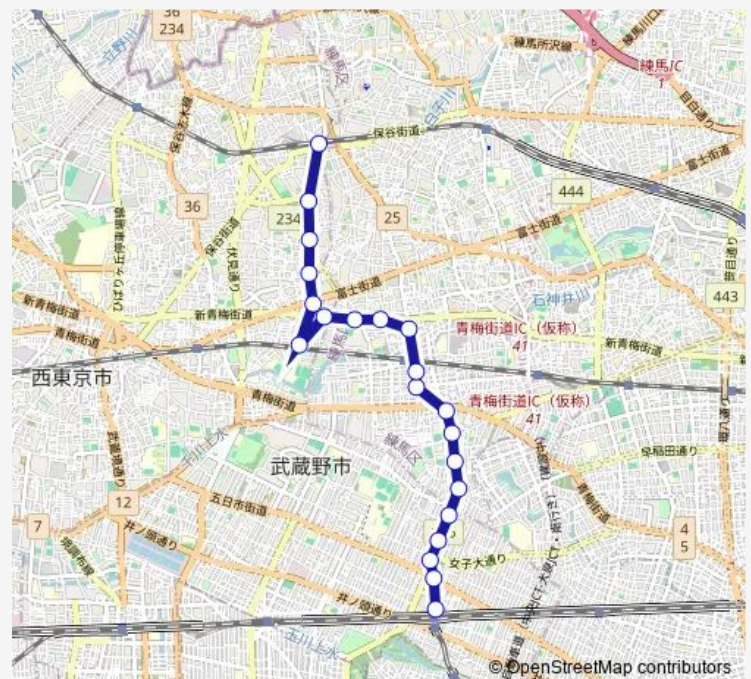

Saturday 07:19-21:06

Sunday 07:19-21:06

Route info

Direction: 吉祥寺駅

Stops: 21

Trip Duration: 0 hour 30 min

Direction

保谷駅南口 — 吉祥寺駅

21 stops

[Open route schedule](#)

保谷駅南口

東町六丁目

天神山

鳥久保

東伏見団地東

東伏見駅北口