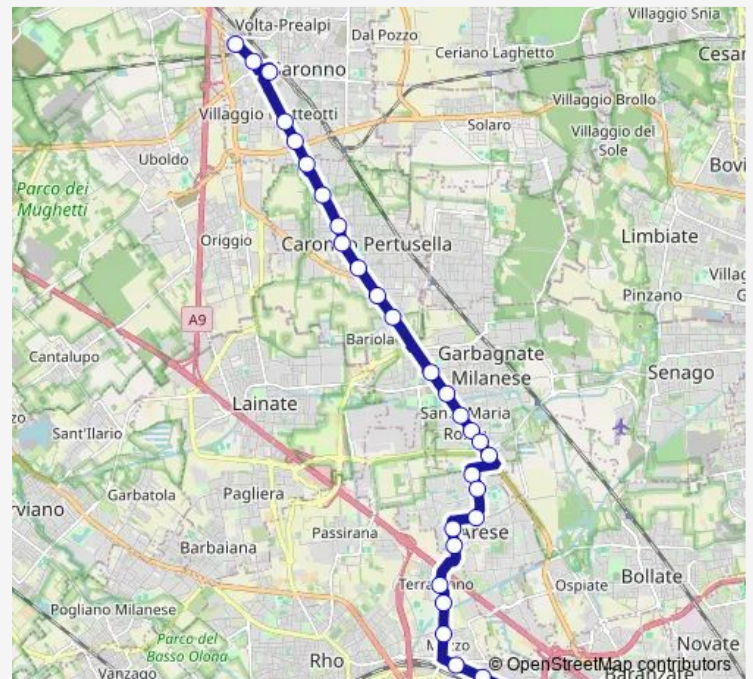

Arese - VIA Matteotti 32

Arese - VIA Matteotti Ang. VIA DEI Gelsi (Liceo - Posta)

Arese - VIA Matteotti FR. 39 (Asilo)

Garbagnate M.Se - VIA Garibaldi - Esselunga

Garbagnate M.Se - VIA Garibaldi, 181

Garbagnate M.Se - Fraz. S.M. Rossa - VIA Garibaldi 117

Garbagnate M.Se - Fraz. S.M. Rossa - VIA Garibaldi 65

Garbagnate M.Se - Fraz. Bariana - VIA Peloritana 24

Caronno P.Lla - VIA 5 Giornate 1815

### Route schedule

RHO - Fiera M1-F.S. — Saronno - P.Za I Maggio (Autostazione)

Monday 06:27-19:30

Tuesday 06:27-19:30

Wednesday 06:27-19:30

Thursday 06:27-19:30

Friday 06:27-19:30

Saturday 06:27-19:30

### Route info

Direction: RHO - Fiera M1-F.S.

Stops: 30

Trip Duration: 0 hour 30 min

■ Z110 — Saronno FN-Caronno P.-Garbagnate M. FN-Arese-Rho Fiera FS M1

Caronno P.Lla - VIA 5 Giornate FR. VIA Torino

Caronno P.Lla - VIA 5 Giornate 573