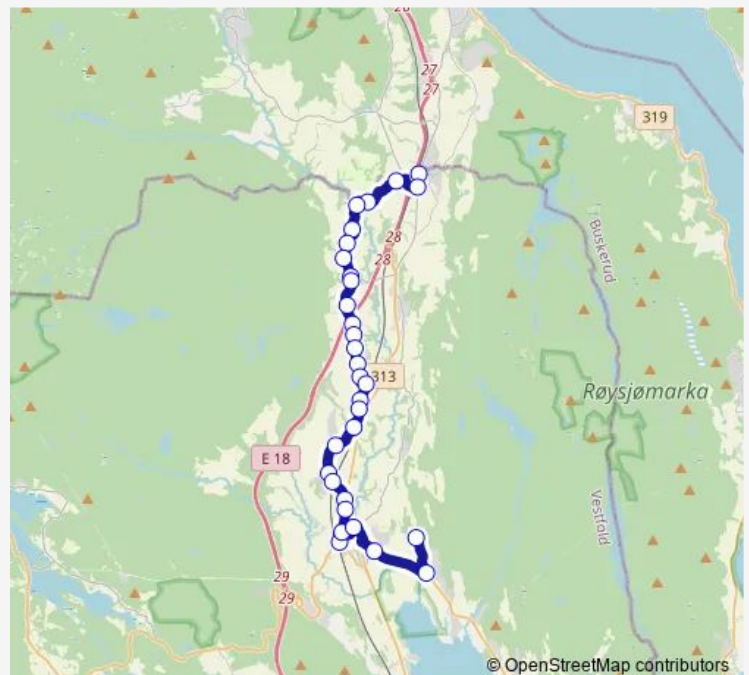

Hallerud vest

Dalsrudåsen

Route schedule

Skoger stasjon — Sande vgs.

Monday —

Tuesday —

Wednesday 09:10

Thursday —

Friday —

Saturday —

Sunday —

Route info

Direction: Skoger stasjon

Stops: 32

Trip Duration: 0 hour 35 min

■ 1831 — Klevjerhagen-Sande vgs

BusMaps

Tandbergveien

Gallebergveien Tandbergåsen

Sandesenteret

Sande gamle prestegård

Sande torv

Sande stasjon

Sande torv