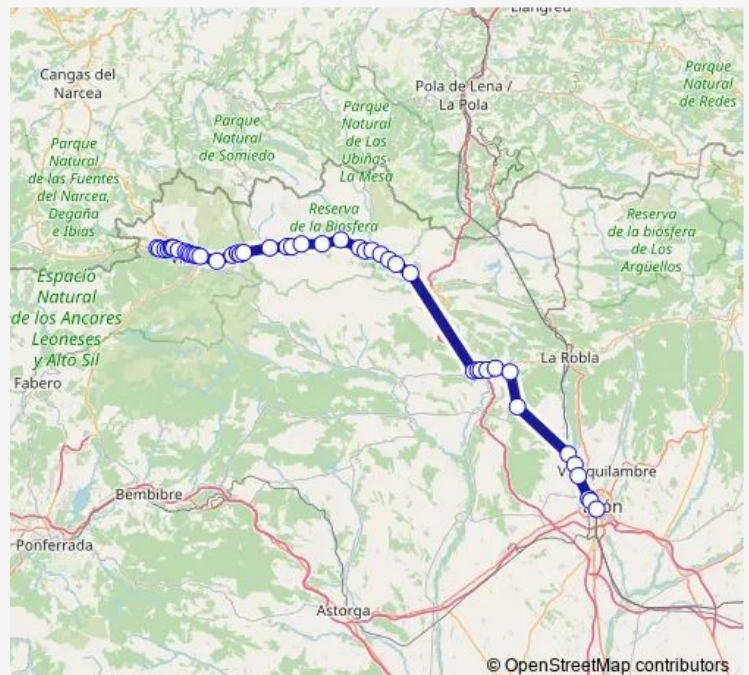

San Miguel

Villablino

Rioscuro

Villaseca De Laciana-Trv.Ciana

Villaseca De Laciana

Villaseca De Laciana-Trv.Babia

Villaseca De Laciana-Entrada

Piedrafita De Babia

Las Murias De Babia

Route schedule

Caboalles Arriba-Desvio Fuent — Leon

Monday —

Tuesday —

Wednesday 15:45

Thursday —

Friday 15:45

Saturday 12:00

Sunday 20:15

Route info

Direction: Caboalles Arriba-Desvio Fuent

Stops: 45

Trip Duration: 2 hour 0 min

Cabrillanes

San Felix De Arce

Huergas De Babia

Cospedal

Villasecino

Truebano

Puente Orugo

Villafeliz De Babia

Rabanal De Luna

Sena De Luna